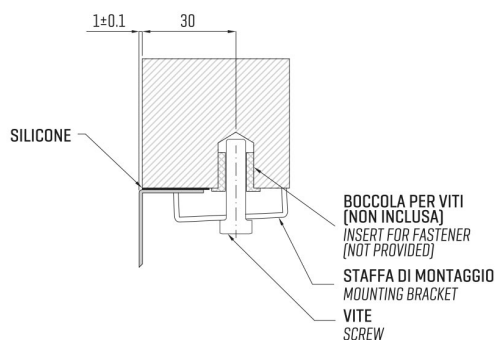

ARTINOX

Installazione
Installation type

Sottotop
Under mount

Codice
Code

SBB081R1

Dettagli tecnici
Technical details

*Artinox Spa si riserva il diritto di modificare le caratteristiche dei prodotti in qualsiasi momento. I dati tecnici, le illustrazioni e le informazioni non sono vincolanti. Artinox Spa non è responsabile per eventuali errori. Prima della foratura, verificare che l'articolo e le dimensioni corrispondano all'ordine.