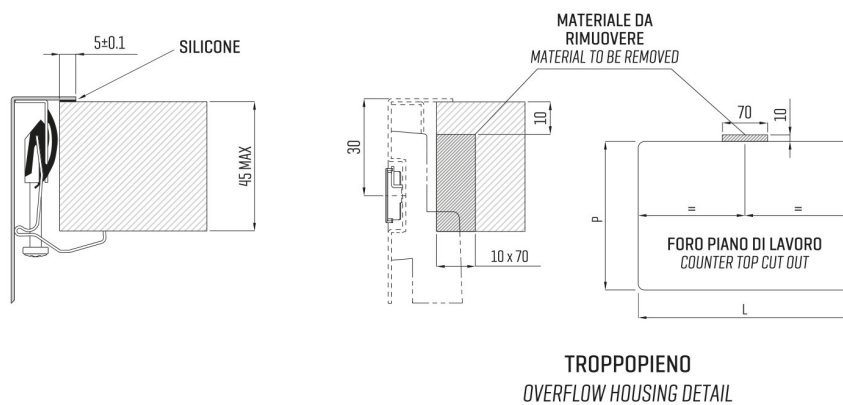

ARTINOX

Installazione
Installation type

Sopratop
Top mount

Codice
Code

SBBI81R1

Dettagli tecnici
Technical details

*Artinox Spa si riserva il diritto di modificare le caratteristiche dei prodotti in qualsiasi momento. I dati tecnici, le illustrazioni e le informazioni non sono vincolanti. Artinox Spa non è responsabile per eventuali errori. Prima della foratura, verificare che l'articolo e le dimensioni corrispondano all'ordine.