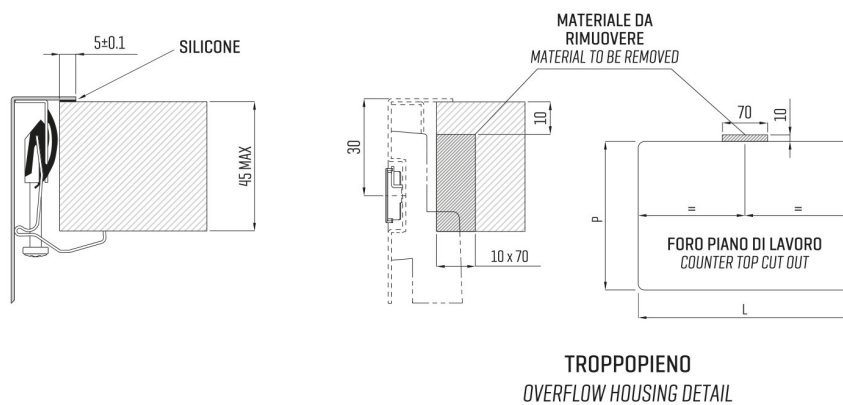

ARTINOX

Installazione
Installation type

Sopratop
Top mount

Codice
Code

SABI81R1

Dettagli tecnici
Technical details

*Artinox Spa si riserva il diritto di modificare le caratteristiche dei prodotti in qualsiasi momento. I dati tecnici, le illustrazioni e le informazioni non sono vincolanti. Artinox Spa non è responsabile per eventuali errori. Prima della foratura, verificare che l'articolo e le dimensioni corrispondano all'ordine.