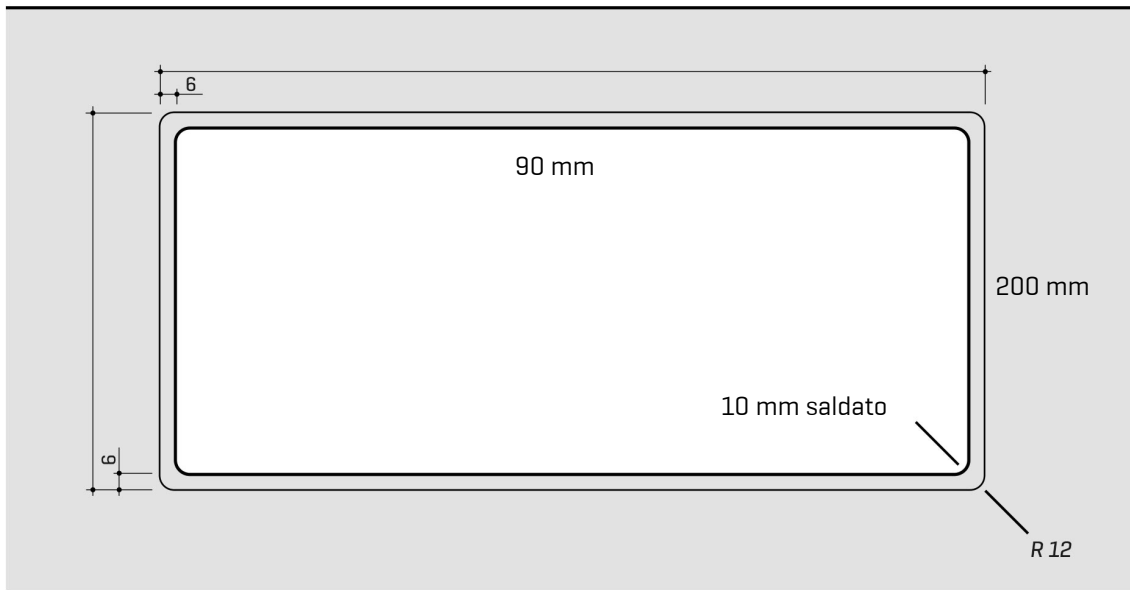

ARTINOX

Installazione
Installation type

Filotop
Flush mount

Codice
Code

BG8140R1

Dettagli tecnici *Technical details*

*Artinox Spa si riserva il diritto di modificare le caratteristiche dei prodotti in qualsiasi momento. I dati tecnici, le illustrazioni e le informazioni non sono vincolanti. Artinox Spa non è responsabile per eventuali errori. Prima della foratura, verificare che l'articolo e le dimensioni corrispondano all'ordine.