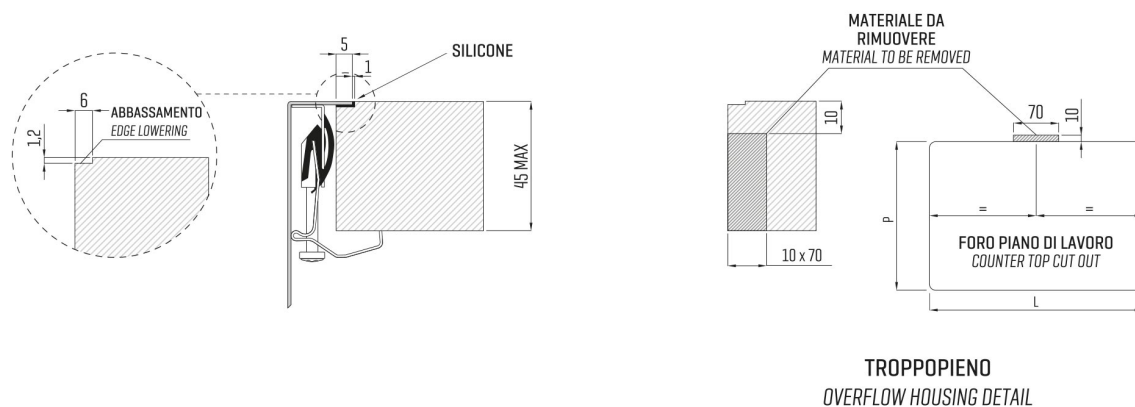

ARTINOX

Installazione
Installation type

Filotop
Flush mount

Codice
Code

BG8140R1

Dettagli tecnici *Technical details*

*Artinox Spa si riserva il diritto di modificare le caratteristiche dei prodotti in qualsiasi momento. I dati tecnici, le illustrazioni e le informazioni non sono vincolanti. Artinox Spa non è responsabile per eventuali errori. Prima della foratura, verificare che l'articolo e le dimensioni corrispondano all'ordine.