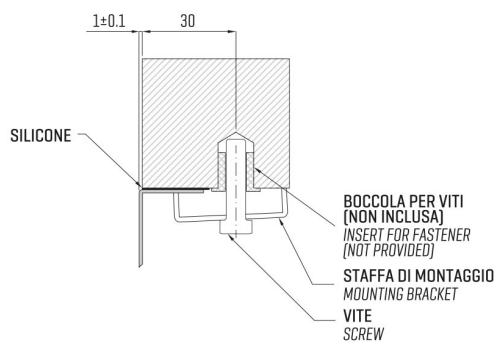

ARTINOX

Installazione
Installation type

Sottotop
Under mount

Codice
Code

SBB070R1

Dettagli tecnici
Technical details

*Artinox Spa si riserva il diritto di modificare le caratteristiche dei prodotti in qualsiasi momento. I dati tecnici, le illustrazioni e le informazioni non sono vincolanti. Artinox Spa non è responsabile per eventuali errori. Prima della foratura, verificare che l'articolo e le dimensioni corrispondano all'ordine.