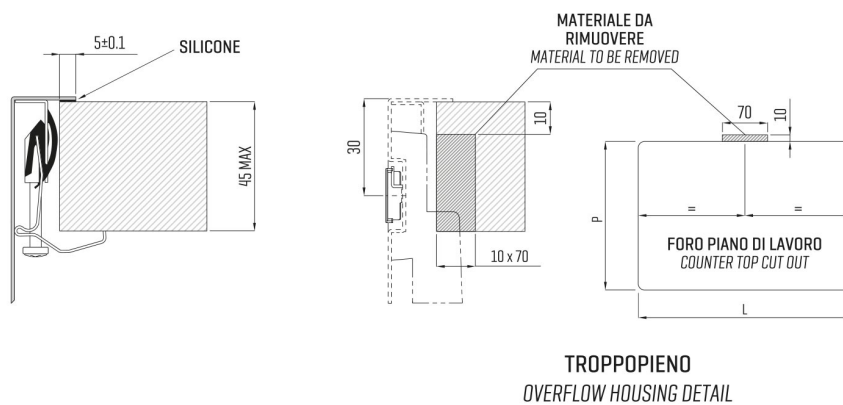

ARTINOX

Installazione
Installation type

Sopratop
Top mount

Codice
Code

SBBI70R1

Dettagli tecnici
Technical details

*Artinox Spa si riserva il diritto di modificare le caratteristiche dei prodotti in qualsiasi momento. I dati tecnici, le illustrazioni e le informazioni non sono vincolanti. Artinox Spa non è responsabile per eventuali errori. Prima della foratura, verificare che l'articolo e le dimensioni corrispondano all'ordine.