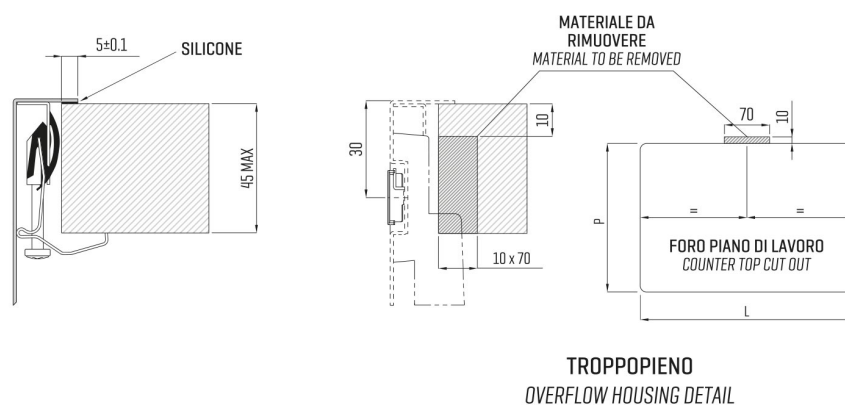

ARTINOX

Installazione
Installation type

Sopratop
Top mount

Codice
Code

BI7040R1

Dettagli tecnici
Technical details

*Artinox Spa si riserva il diritto di modificare le caratteristiche dei prodotti in qualsiasi momento. I dati tecnici, le illustrazioni e le informazioni non sono vincolanti. Artinox Spa non è responsabile per eventuali errori. Prima della foratura, verificare che l'articolo e le dimensioni corrispondano all'ordine.