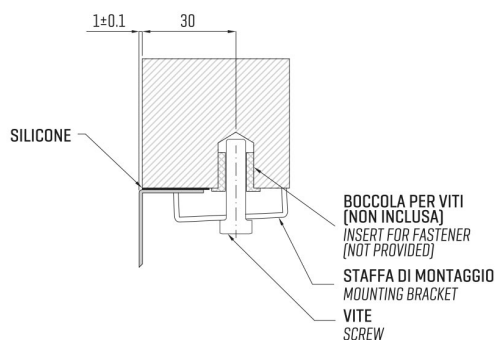

ARTINOX

Installazione
Installation type

Sottotop
Under mount

Codice
Code

SBB065R1

Dettagli tecnici
Technical details

*Artinox Spa si riserva il diritto di modificare le caratteristiche dei prodotti in qualsiasi momento. I dati tecnici, le illustrazioni e le informazioni non sono vincolanti. Artinox Spa non è responsabile per eventuali errori. Prima della foratura, verificare che l'articolo e le dimensioni corrispondano all'ordine.