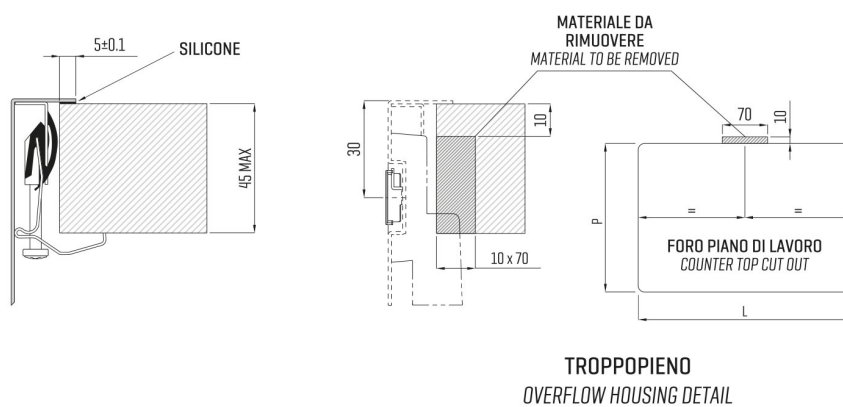

ARTINOX

Installazione
Installation type

Sopratop
Top mount

Codice
Code

SBBI65R1

Dettagli tecnici
Technical details

*Artinox Spa si riserva il diritto di modificare le caratteristiche dei prodotti in qualsiasi momento. I dati tecnici, le illustrazioni e le informazioni non sono vincolanti. Artinox Spa non è responsabile per eventuali errori. Prima della foratura, verificare che l'articolo e le dimensioni corrispondano all'ordine.