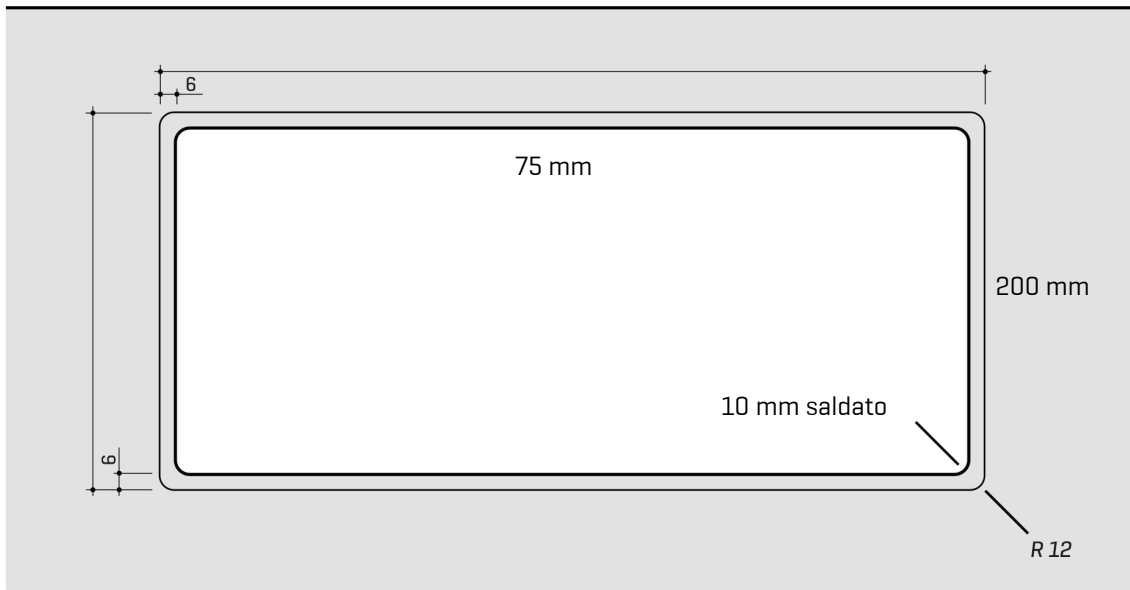

ARTINOX

Installazione
Installation type

Filotop
Flush mount

Codice
Code

SBBG65R1

Dettagli tecnici *Technical details*

*Artinox Spa si riserva il diritto di modificare le caratteristiche dei prodotti in qualsiasi momento. I dati tecnici, le illustrazioni e le informazioni non sono vincolanti. Artinox Spa non è responsabile per eventuali errori. Prima della foratura, verificare che l'articolo e le dimensioni corrispondano all'ordine.