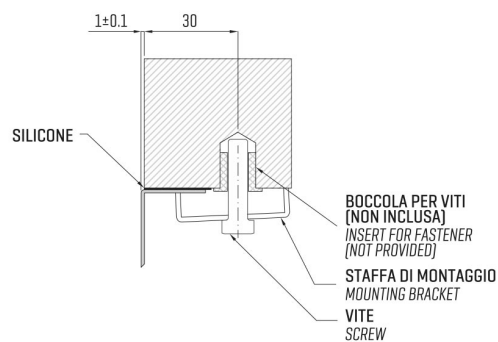

ARTINOX

Installazione
Installation type

Sottotop
Under mount

Codice
Code

B06540R1

Dettagli tecnici
Technical details

*Artinox Spa si riserva il diritto di modificare le caratteristiche dei prodotti in qualsiasi momento. I dati tecnici, le illustrazioni e le informazioni non sono vincolanti. Artinox Spa non è responsabile per eventuali errori. Prima della foratura, verificare che l'articolo e le dimensioni corrispondano all'ordine.