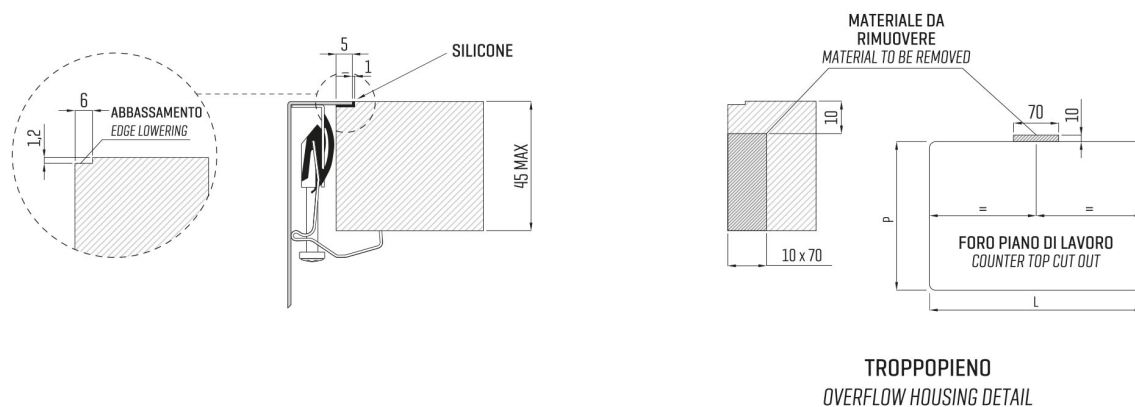

ARTINOX

Installazione
Installation type

Filotop
Flush mount

Codice
Code

BG6540R1

Dettagli tecnici *Technical details*

*Artinox Spa si riserva il diritto di modificare le caratteristiche dei prodotti in qualsiasi momento. I dati tecnici, le illustrazioni e le informazioni non sono vincolanti. Artinox Spa non è responsabile per eventuali errori. Prima della foratura, verificare che l'articolo e le dimensioni corrispondano all'ordine.