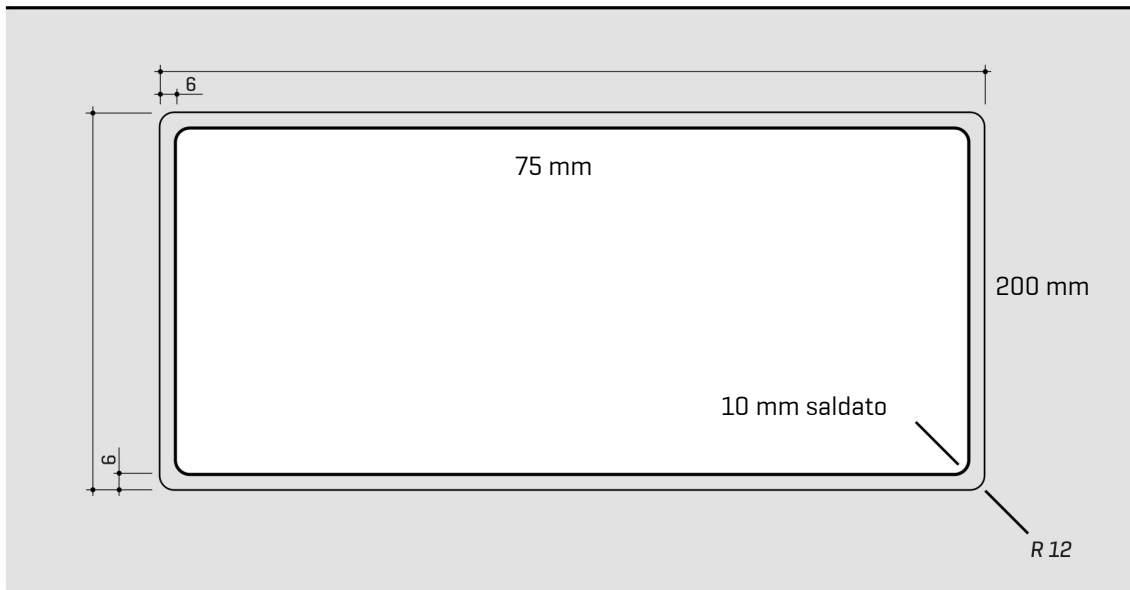

ARTINOX

Installazione
Installation type

Filotop
Flush mount

Codice
Code

BG6540R1

Dettagli tecnici *Technical details*

*Artinox Spa si riserva il diritto di modificare le caratteristiche dei prodotti in qualsiasi momento. I dati tecnici, le illustrazioni e le informazioni non sono vincolanti. Artinox Spa non è responsabile per eventuali errori. Prima della foratura, verificare che l'articolo e le dimensioni corrispondano all'ordine.