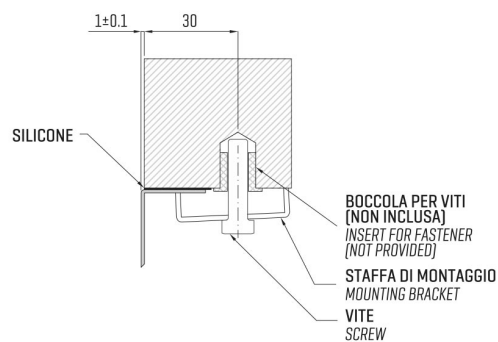

# ARTINOX

Installazione  
*Installation type*

**Sottotop**  
***Under mount***

Codice  
*Code*

SBB055R1

Dettagli tecnici  
*Technical details*

\*Artinox Spa si riserva il diritto di modificare le caratteristiche dei prodotti in qualsiasi momento. I dati tecnici, le illustrazioni e le informazioni non sono vincolanti. Artinox Spa non è responsabile per eventuali errori. Prima della foratura, verificare che l'articolo e le dimensioni corrispondano all'ordine.