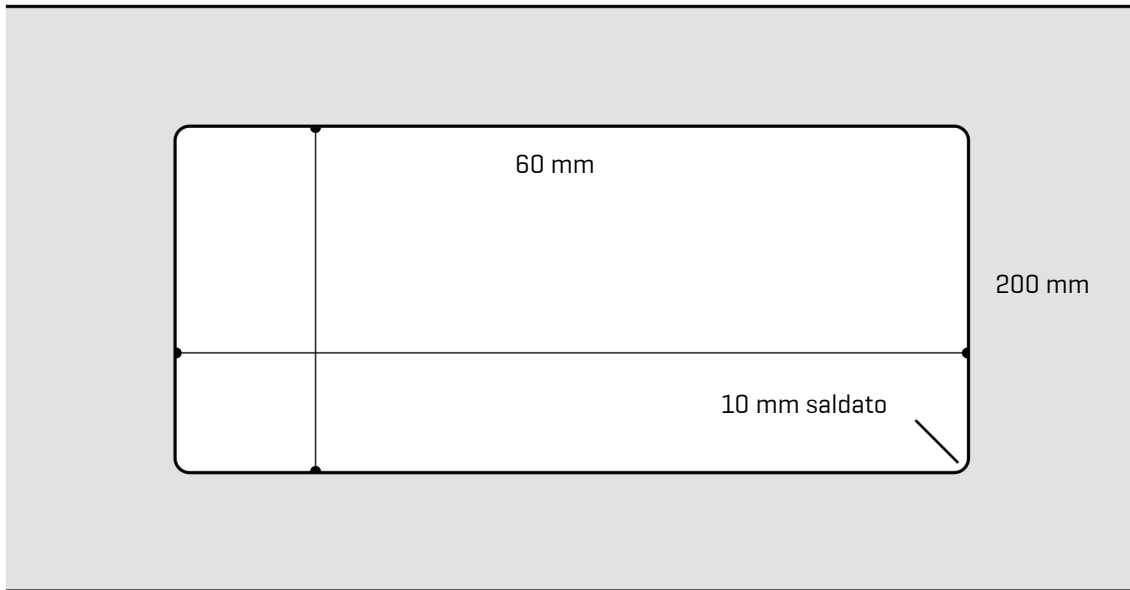

# ARTINOX

Installazione  
*Installation type*

**Sottotop**  
***Under mount***

Codice  
*Code*

SBB055R1

Dettagli tecnici  
*Technical details*

\*Artinox Spa si riserva il diritto di modificare le caratteristiche dei prodotti in qualsiasi momento. I dati tecnici, le illustrazioni e le informazioni non sono vincolanti. Artinox Spa non è responsabile per eventuali errori. Prima della foratura, verificare che l'articolo e le dimensioni corrispondano all'ordine.