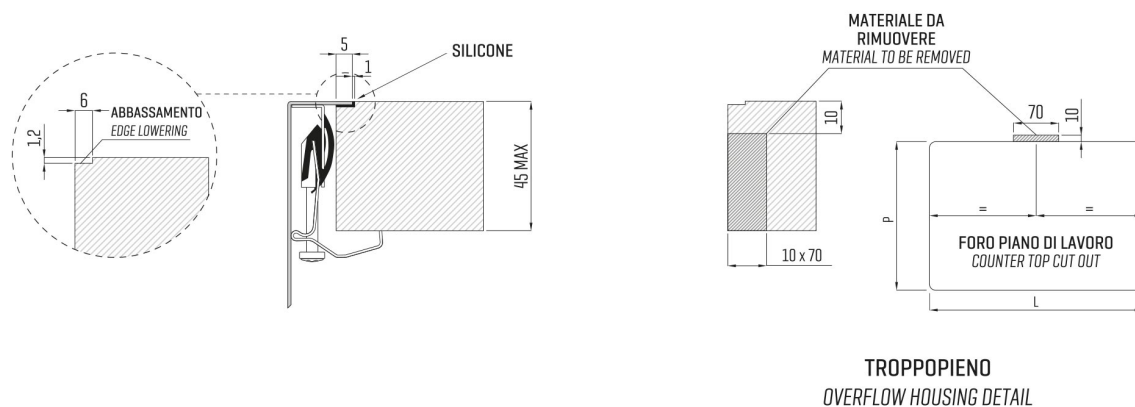

*Artinox Spa si riserva il diritto di modificare le caratteristiche dei prodotti in qualsiasi momento. I dati tecnici, le illustrazioni e le informazioni non sono vincolanti. Artinox Spa non è responsabile per eventuali errori. Prima della foratura, verificare che l'articolo e le dimensioni corrispondano all'ordine.

*Artinox Spa reserves the right to modify the characteristics of the products at any time. Technical data, illustrations and information are non-binding. Artinox Spa is not responsible for any mistakes. Before cutting, please check that the item and dimensions match your order.