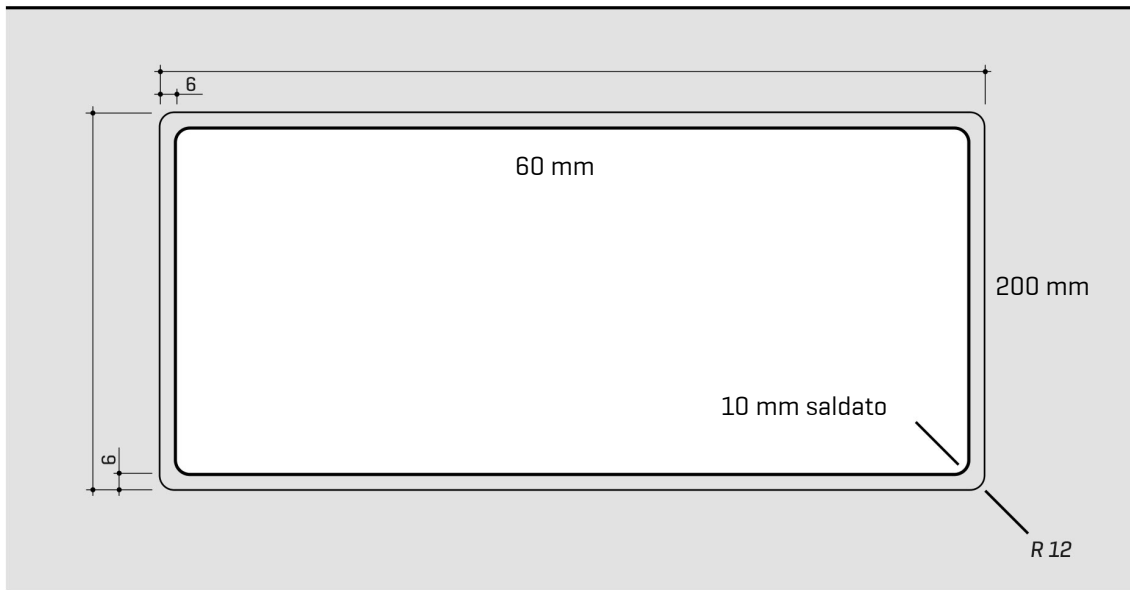

# ARTINOX

Installazione  
Installation type

Filotop  
Flush mount

Codice  
Code

SBBG55R1