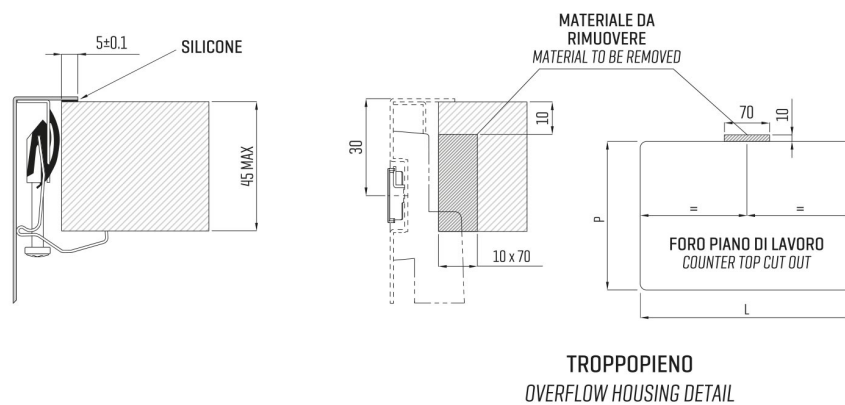

ARTINOX

Installazione
Installation type

Sopratop
Top mount

Codice
Code

SABI55R1

Dettagli tecnici
Technical details

*Artinox Spa si riserva il diritto di modificare le caratteristiche dei prodotti in qualsiasi momento. I dati tecnici, le illustrazioni e le informazioni non sono vincolanti. Artinox Spa non è responsabile per eventuali errori. Prima della foratura, verificare che l'articolo e le dimensioni corrispondano all'ordine.