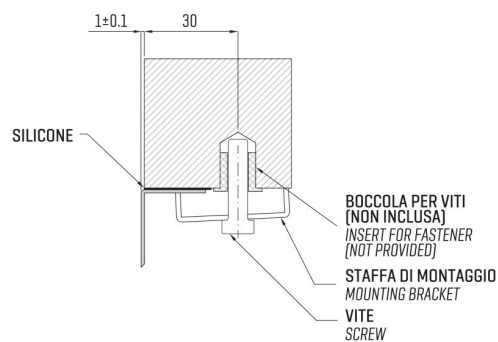

ARTINOX

Installazione
Installation type

Sottotop
Under mount

Codice
Code

B05540R1

Dettagli tecnici
Technical details

*Artinox Spa si riserva il diritto di modificare le caratteristiche dei prodotti in qualsiasi momento. I dati tecnici, le illustrazioni e le informazioni non sono vincolanti. Artinox Spa non è responsabile per eventuali errori. Prima della foratura, verificare che l'articolo e le dimensioni corrispondano all'ordine.