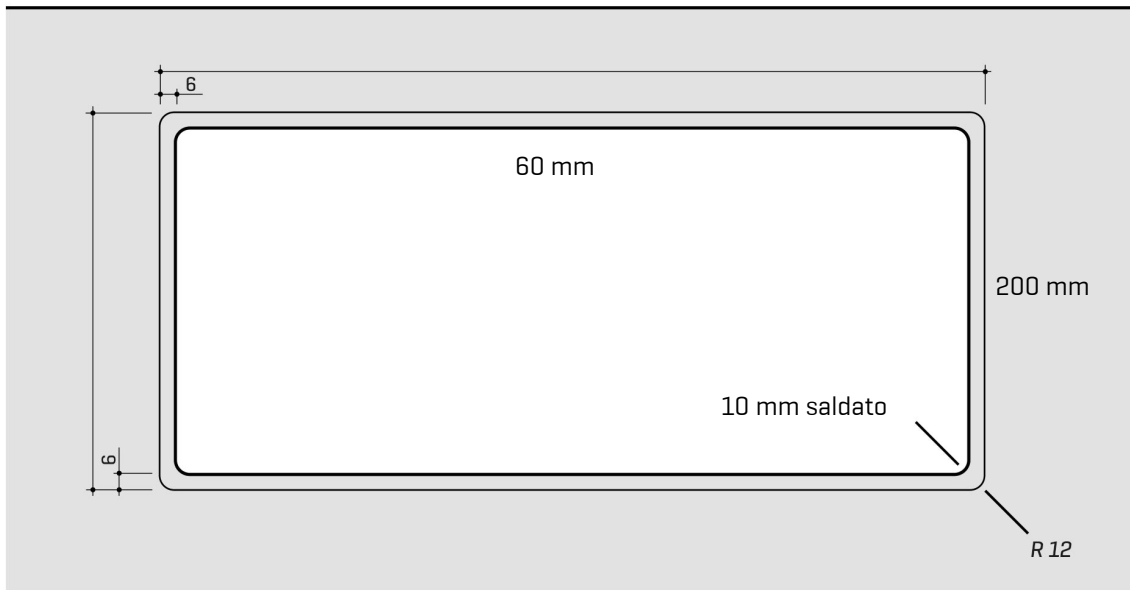

ARTINOX

Installazione
Installation type

Filotop
Flush mount

Codice
Code

BG5540R1

Dettagli tecnici *Technical details*

*Artinox Spa si riserva il diritto di modificare le caratteristiche dei prodotti in qualsiasi momento. I dati tecnici, le illustrazioni e le informazioni non sono vincolanti. Artinox Spa non è responsabile per eventuali errori. Prima della foratura, verificare che l'articolo e le dimensioni corrispondano all'ordine.