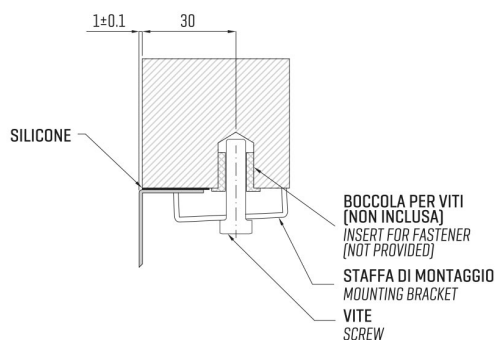

ARTINOX

Installazione
Installation type

Sottotop
Under mount

Codice
Code

SBB050R1

Dettagli tecnici
Technical details

*Artinox Spa si riserva il diritto di modificare le caratteristiche dei prodotti in qualsiasi momento. I dati tecnici, le illustrazioni e le informazioni non sono vincolanti. Artinox Spa non è responsabile per eventuali errori. Prima della foratura, verificare che l'articolo e le dimensioni corrispondano all'ordine.