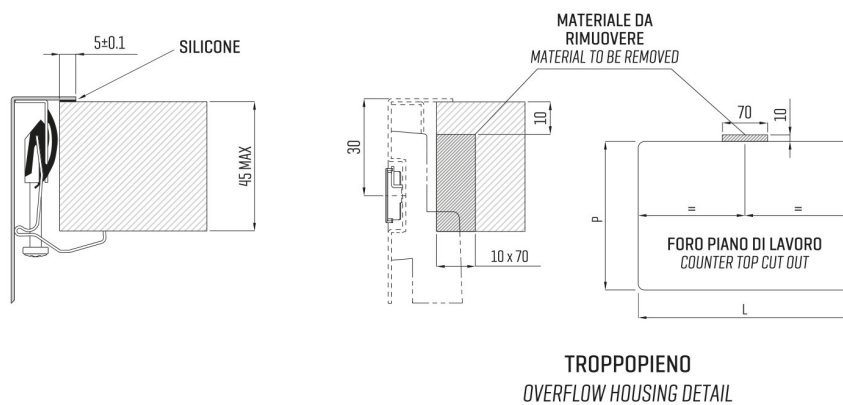

ARTINOX

Installazione
Installation type

Sopratop
Top mount

Codice
Code

SBBI50R1

Dettagli tecnici
Technical details

*Artinox Spa si riserva il diritto di modificare le caratteristiche dei prodotti in qualsiasi momento. I dati tecnici, le illustrazioni e le informazioni non sono vincolanti. Artinox Spa non è responsabile per eventuali errori. Prima della foratura, verificare che l'articolo e le dimensioni corrispondano all'ordine.