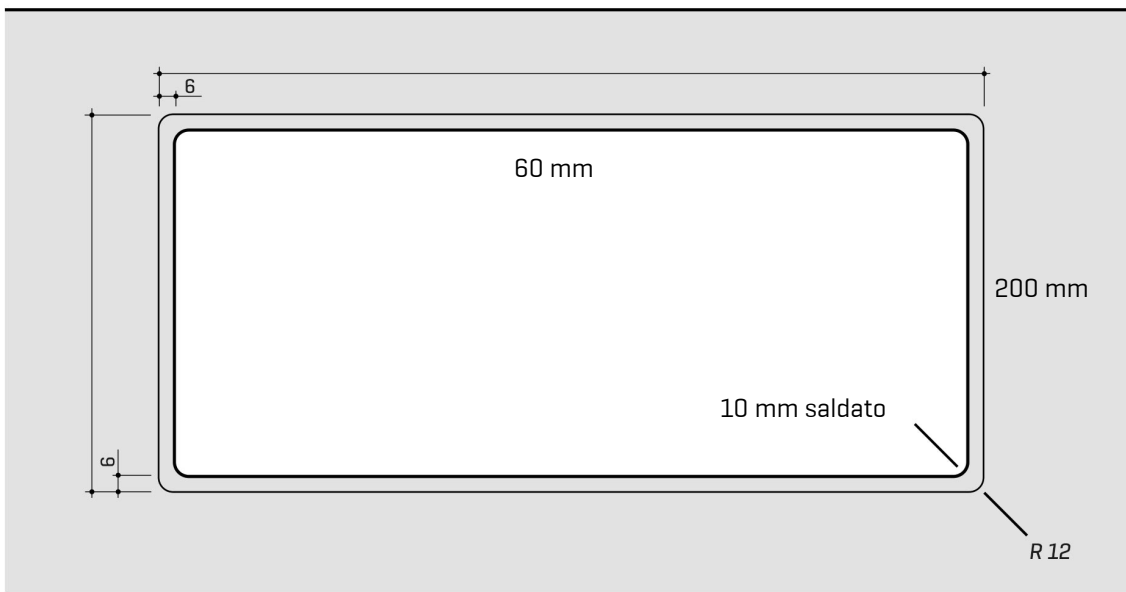

ARTINOX

Installazione
Installation type

Filotop
Flush mount

Codice
Code

SBBG50R1

Dettagli tecnici *Technical details*

*Artinox Spa si riserva il diritto di modificare le caratteristiche dei prodotti in qualsiasi momento. I dati tecnici, le illustrazioni e le informazioni non sono vincolanti. Artinox Spa non è responsabile per eventuali errori. Prima della foratura, verificare che l'articolo e le dimensioni corrispondano all'ordine.