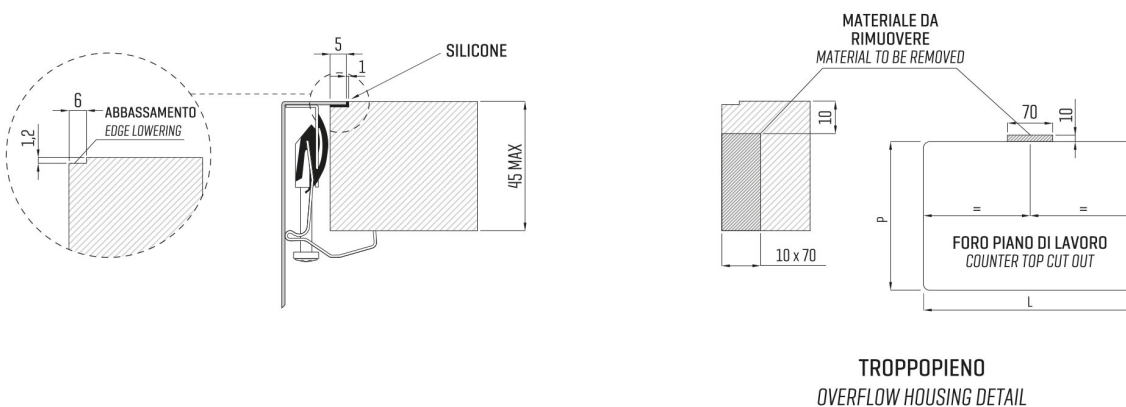

ARTINOX

Installazione
Installation type

Filotop
Flush mount

Codice
Code

SBBG50R1

Dettagli tecnici *Technical details*

*Artinox Spa si riserva il diritto di modificare le caratteristiche dei prodotti in qualsiasi momento. I dati tecnici, le illustrazioni e le informazioni non sono vincolanti. Artinox Spa non è responsabile per eventuali errori. Prima della foratura, verificare che l'articolo e le dimensioni corrispondano all'ordine.