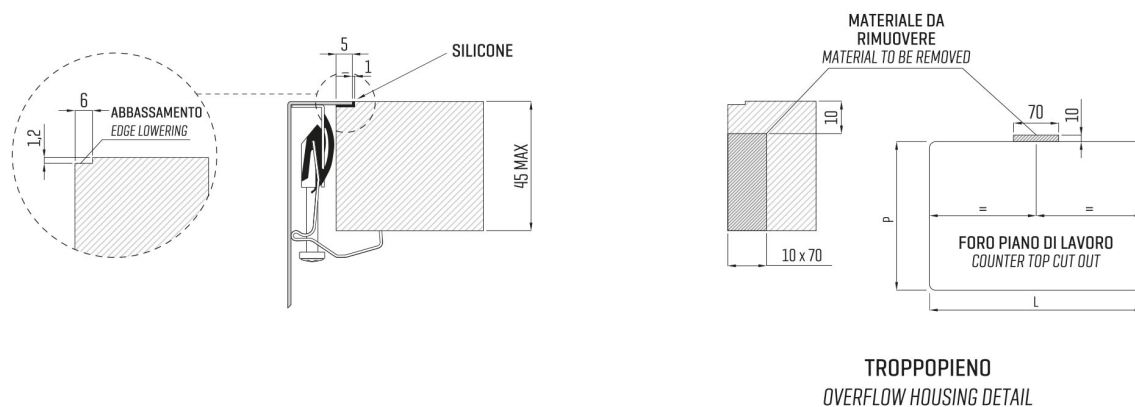

ARTINOX

Installazione
Installation type

Filotop
Flush mount

Codice
Code

SABG50R1

Dettagli tecnici *Technical details*

*Artinox Spa si riserva il diritto di modificare le caratteristiche dei prodotti in qualsiasi momento. I dati tecnici, le illustrazioni e le informazioni non sono vincolanti. Artinox Spa non è responsabile per eventuali errori. Prima della foratura, verificare che l'articolo e le dimensioni corrispondano all'ordine.