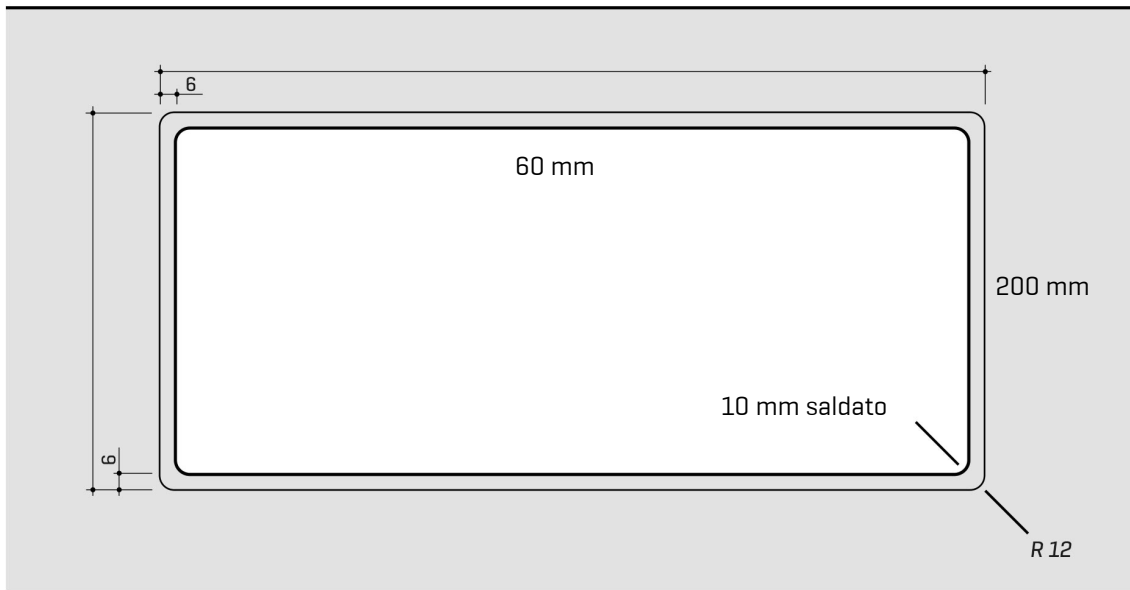

ARTINOX

Installazione
Installation type

Filotop
Flush mount

Codice
Code

SABG50R1

Dettagli tecnici *Technical details*

*Artinox Spa si riserva il diritto di modificare le caratteristiche dei prodotti in qualsiasi momento. I dati tecnici, le illustrazioni e le informazioni non sono vincolanti. Artinox Spa non è responsabile per eventuali errori. Prima della foratura, verificare che l'articolo e le dimensioni corrispondano all'ordine.