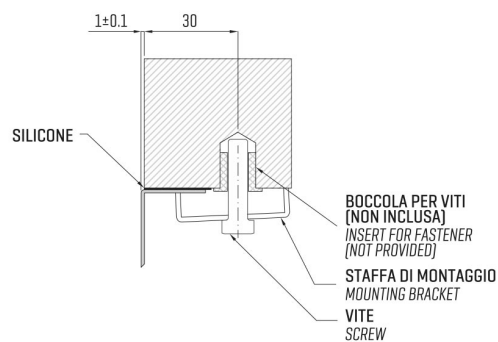

ARTINOX

Installazione
Installation type

Sottotop
Under mount

Codice
Code

B05040R1

Dettagli tecnici
Technical details

*Artinox Spa si riserva il diritto di modificare le caratteristiche dei prodotti in qualsiasi momento. I dati tecnici, le illustrazioni e le informazioni non sono vincolanti. Artinox Spa non è responsabile per eventuali errori. Prima della foratura, verificare che l'articolo e le dimensioni corrispondano all'ordine.