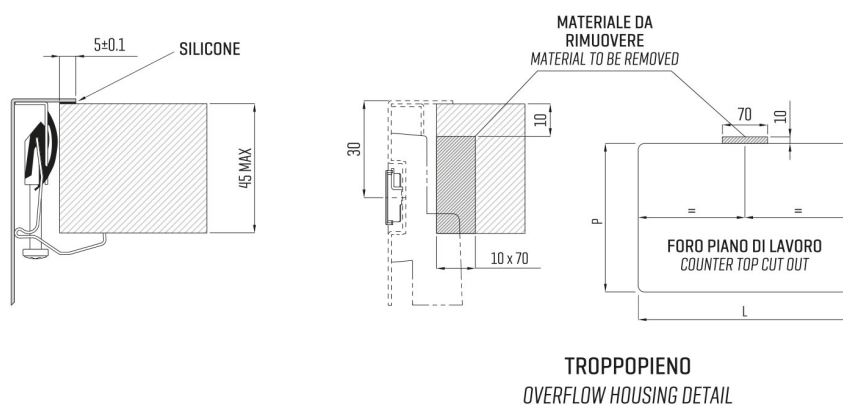

ARTINOX

Installazione
Installation type

Sopratop
Top mount

Codice
Code

BI5040R1

Dettagli tecnici
Technical details

*Artinox Spa si riserva il diritto di modificare le caratteristiche dei prodotti in qualsiasi momento. I dati tecnici, le illustrazioni e le informazioni non sono vincolanti. Artinox Spa non è responsabile per eventuali errori. Prima della foratura, verificare che l'articolo e le dimensioni corrispondano all'ordine.