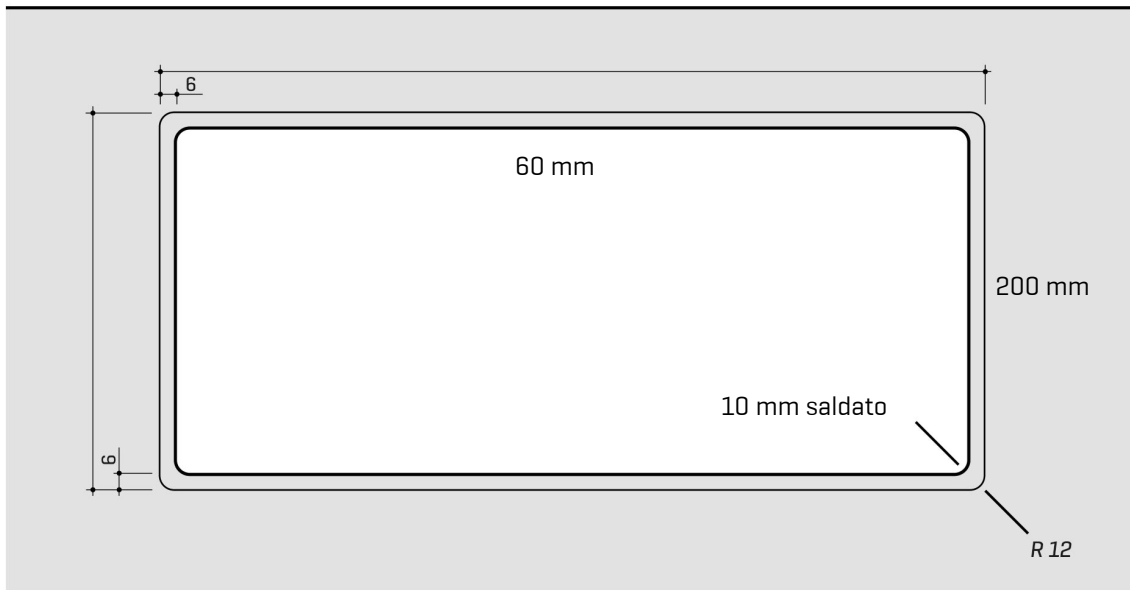

ARTINOX

Installazione
Installation type

Filotop
Flush mount

Codice
Code

BG5040R1

Dettagli tecnici *Technical details*

*Artinox Spa si riserva il diritto di modificare le caratteristiche dei prodotti in qualsiasi momento. I dati tecnici, le illustrazioni e le informazioni non sono vincolanti. Artinox Spa non è responsabile per eventuali errori. Prima della foratura, verificare che l'articolo e le dimensioni corrispondano all'ordine.