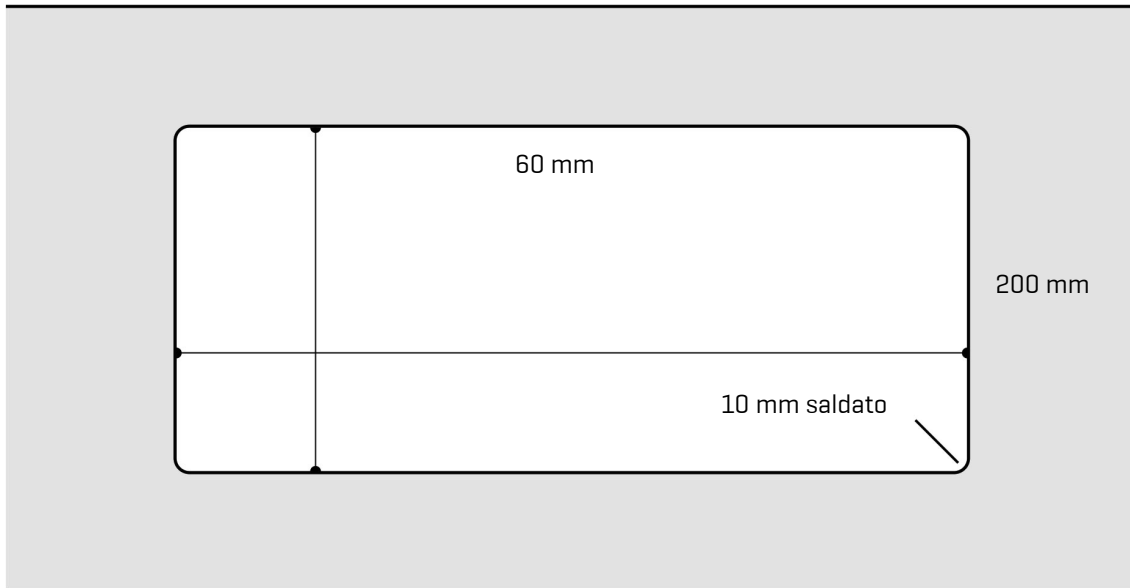

# ARTINOX

Installazione  
*Installation type*

**Sottotop**  
***Under mount***

Codice  
*Code*

SBB045R1

Dettagli tecnici  
*Technical details*

\*Artinox Spa si riserva il diritto di modificare le caratteristiche dei prodotti in qualsiasi momento. I dati tecnici, le illustrazioni e le informazioni non sono vincolanti. Artinox Spa non è responsabile per eventuali errori. Prima della foratura, verificare che l'articolo e le dimensioni corrispondano all'ordine.