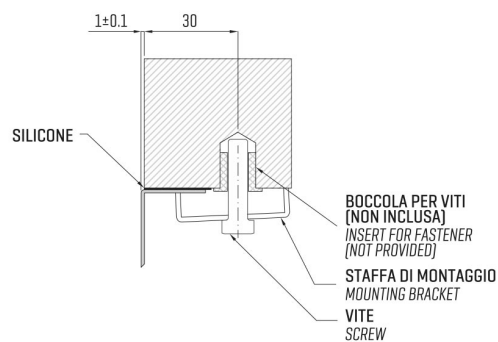

# ARTINOX

Installazione  
*Installation type*

**Sottotop**  
***Under mount***

Codice  
*Code*

SBB045R1

Dettagli tecnici  
*Technical details*

\*Artinox Spa si riserva il diritto di modificare le caratteristiche dei prodotti in qualsiasi momento. I dati tecnici, le illustrazioni e le informazioni non sono vincolanti. Artinox Spa non è responsabile per eventuali errori. Prima della foratura, verificare che l'articolo e le dimensioni corrispondano all'ordine.