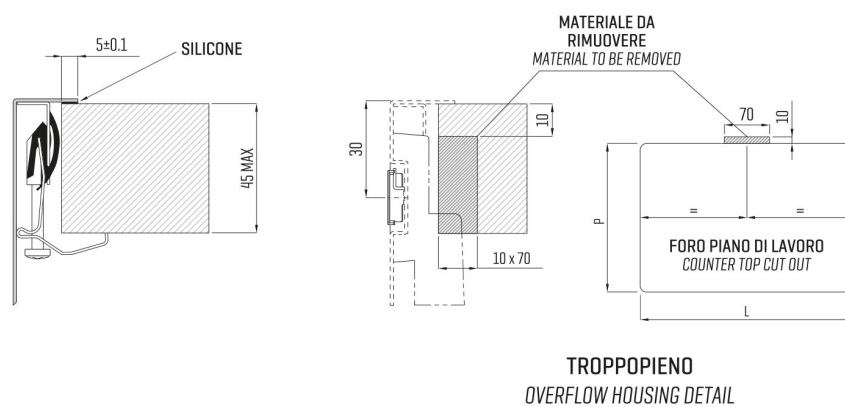

ARTINOX

Installazione
Installation type

Sopratop
Top mount

Codice
Code

SABI45R1

Dettagli tecnici
Technical details

*Artinox Spa si riserva il diritto di modificare le caratteristiche dei prodotti in qualsiasi momento. I dati tecnici, le illustrazioni e le informazioni non sono vincolanti. Artinox Spa non è responsabile per eventuali errori. Prima della foratura, verificare che l'articolo e le dimensioni corrispondano all'ordine.