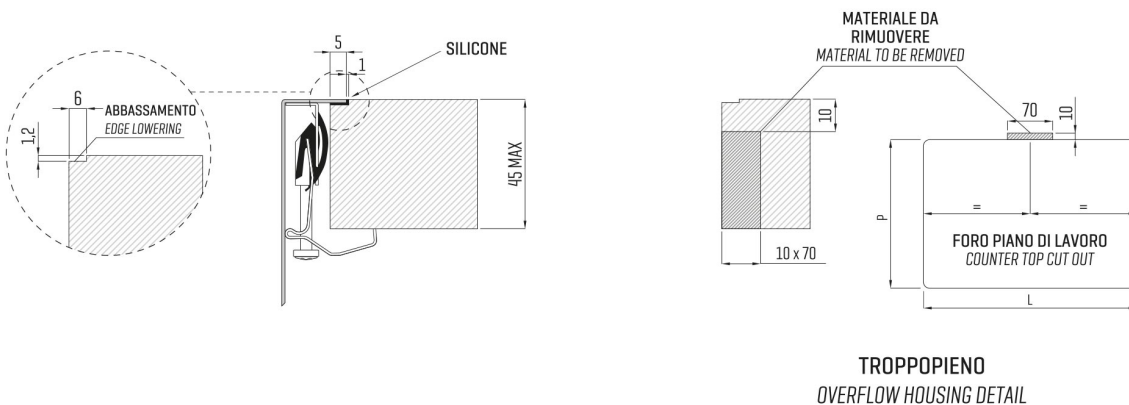

ARTINOX

Installazione
Installation type

Filotop
Flush mount

Codice
Code

SABG45R1

Dettagli tecnici *Technical details*

*Artinox Spa si riserva il diritto di modificare le caratteristiche dei prodotti in qualsiasi momento. I dati tecnici, le illustrazioni e le informazioni non sono vincolanti. Artinox Spa non è responsabile per eventuali errori. Prima della foratura, verificare che l'articolo e le dimensioni corrispondano all'ordine.

*Artinox Spa reserves the right to modify the characteristics of the products at any time. Technical data, illustrations and information are non-binding. Artinox Spa is not responsible for any mistakes. Before cutting, please check that the item and dimensions match your order.