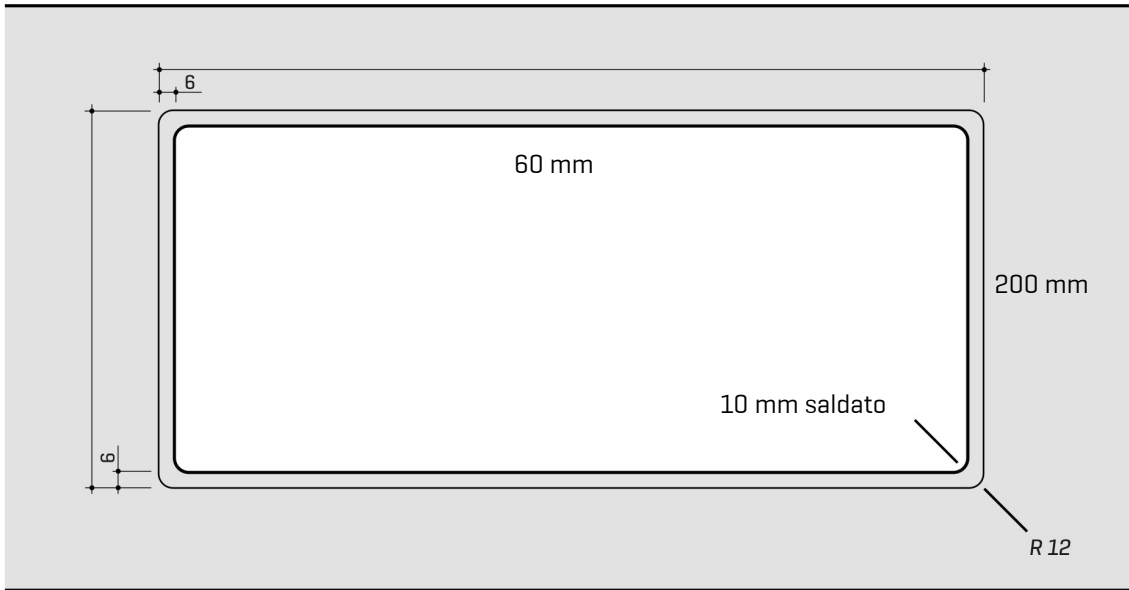

ARTINOX

Installazione
Installation type

Filotop
Flush mount

Codice
Code

SABG45R1

Dettagli tecnici *Technical details*

*Artinox Spa si riserva il diritto di modificare le caratteristiche dei prodotti in qualsiasi momento. I dati tecnici, le illustrazioni e le informazioni non sono vincolanti. Artinox Spa non è responsabile per eventuali errori. Prima della foratura, verificare che l'articolo e le dimensioni corrispondano all'ordine.