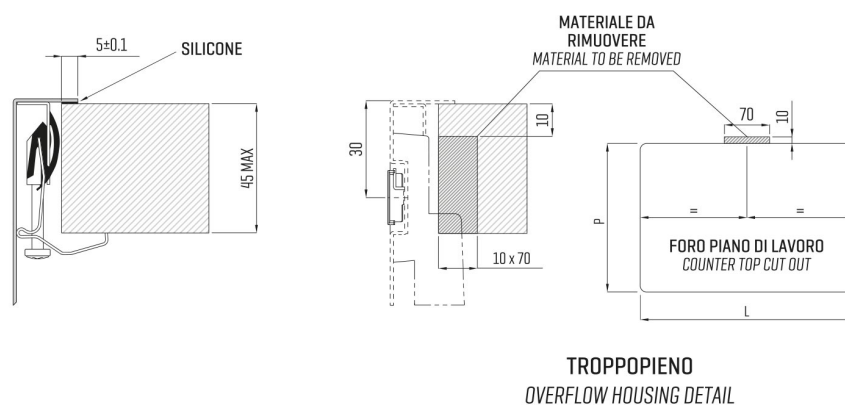

ARTINOX

Installazione
Installation type

Sopratop
Top mount

Codice
Code

BI4540R1

Dettagli tecnici
Technical details

*Artinox Spa si riserva il diritto di modificare le caratteristiche dei prodotti in qualsiasi momento. I dati tecnici, le illustrazioni e le informazioni non sono vincolanti. Artinox Spa non è responsabile per eventuali errori. Prima della foratura, verificare che l'articolo e le dimensioni corrispondano all'ordine.