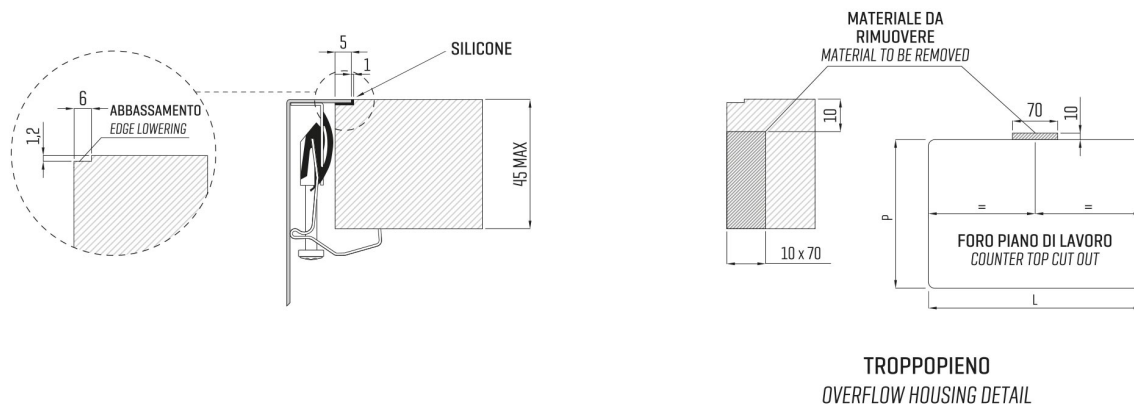

ARTINOX

Installazione
Installation type

Filotop
Flush mount

Codice
Code

BG4540R1

Dettagli tecnici *Technical details*

*Artinox Spa si riserva il diritto di modificare le caratteristiche dei prodotti in qualsiasi momento. I dati tecnici, le illustrazioni e le informazioni non sono vincolanti. Artinox Spa non è responsabile per eventuali errori. Prima della foratura, verificare che l'articolo e le dimensioni corrispondano all'ordine.