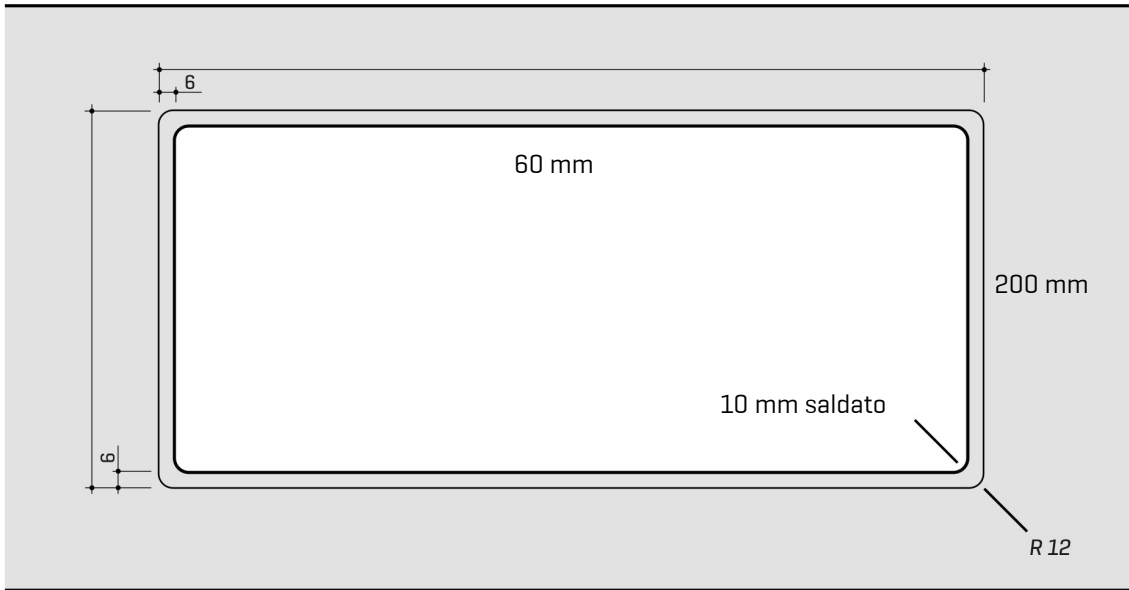

ARTINOX

Installazione
Installation type

Filotop
Flush mount

Codice
Code

BG4540R1

Dettagli tecnici *Technical details*

*Artinox Spa si riserva il diritto di modificare le caratteristiche dei prodotti in qualsiasi momento. I dati tecnici, le illustrazioni e le informazioni non sono vincolanti. Artinox Spa non è responsabile per eventuali errori. Prima della foratura, verificare che l'articolo e le dimensioni corrispondano all'ordine.