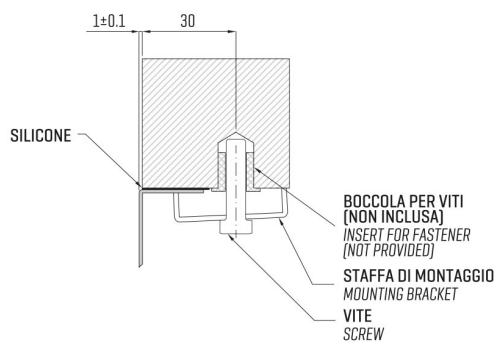

ARTINOX

Installazione
Installation type

Sottotop
Under mount

Codice
Code

SBB040R1

Dettagli tecnici
Technical details

*Artinox Spa si riserva il diritto di modificare le caratteristiche dei prodotti in qualsiasi momento. I dati tecnici, le illustrazioni e le informazioni non sono vincolanti. Artinox Spa non è responsabile per eventuali errori. Prima della foratura, verificare che l'articolo e le dimensioni corrispondano all'ordine.