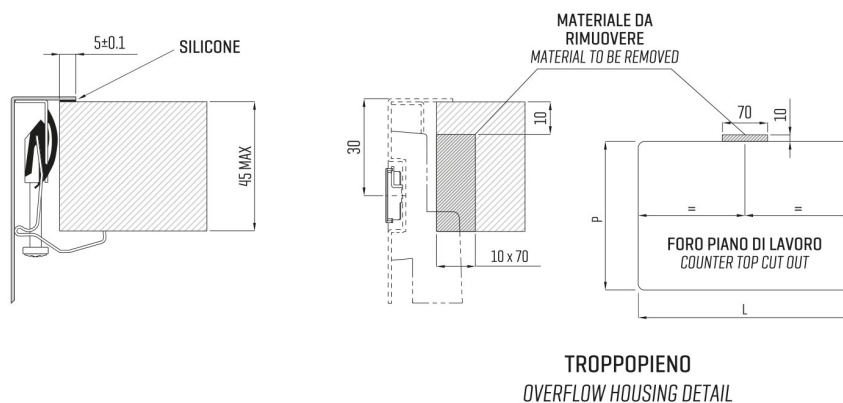

ARTINOX

Installazione
Installation type

Sopratop
Top mount

Codice
Code

SBBI40R1

Dettagli tecnici
Technical details

*Artinox Spa si riserva il diritto di modificare le caratteristiche dei prodotti in qualsiasi momento. I dati tecnici, le illustrazioni e le informazioni non sono vincolanti. Artinox Spa non è responsabile per eventuali errori. Prima della foratura, verificare che l'articolo e le dimensioni corrispondano all'ordine.