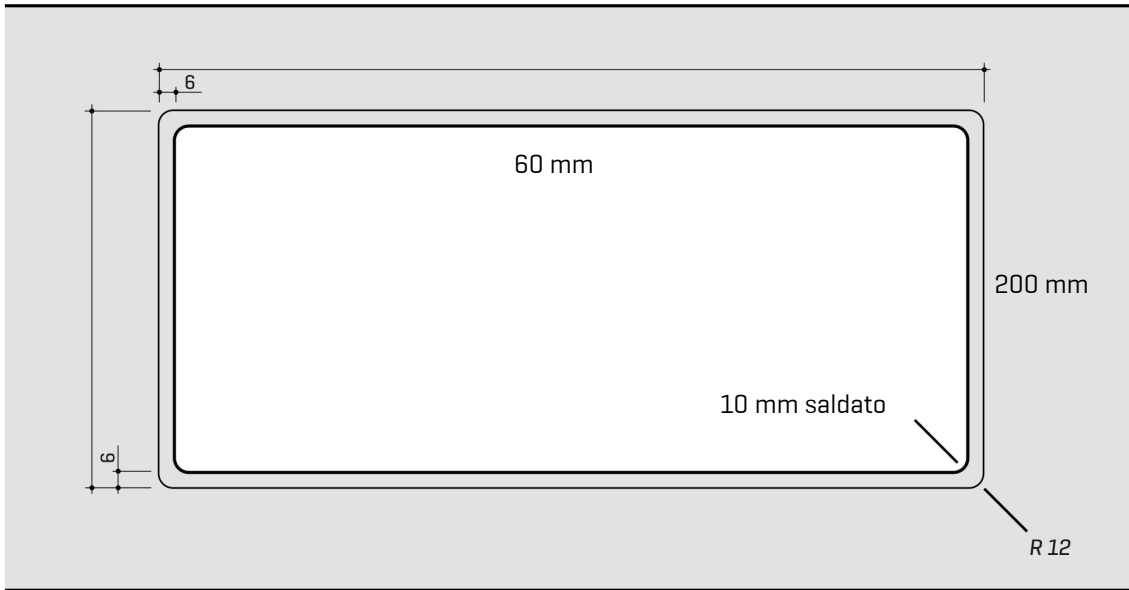

ARTINOX

Installazione
Installation type

Filotop
Flush mount

Codice
Code

SBBG40R1

Dettagli tecnici *Technical details*

*Artinox Spa si riserva il diritto di modificare le caratteristiche dei prodotti in qualsiasi momento. I dati tecnici, le illustrazioni e le informazioni non sono vincolanti. Artinox Spa non è responsabile per eventuali errori. Prima della foratura, verificare che l'articolo e le dimensioni corrispondano all'ordine.