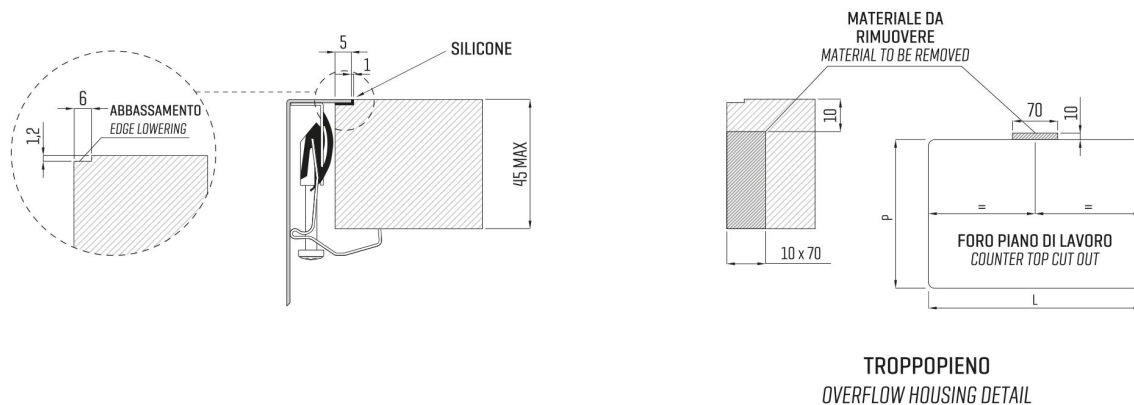

ARTINOX

Installazione
Installation type

Filotop
Flush mount

Codice
Code

SBBG40R1

Dettagli tecnici *Technical details*

*Artinox Spa si riserva il diritto di modificare le caratteristiche dei prodotti in qualsiasi momento. I dati tecnici, le illustrazioni e le informazioni non sono vincolanti. Artinox Spa non è responsabile per eventuali errori. Prima della foratura, verificare che l'articolo e le dimensioni corrispondano all'ordine.