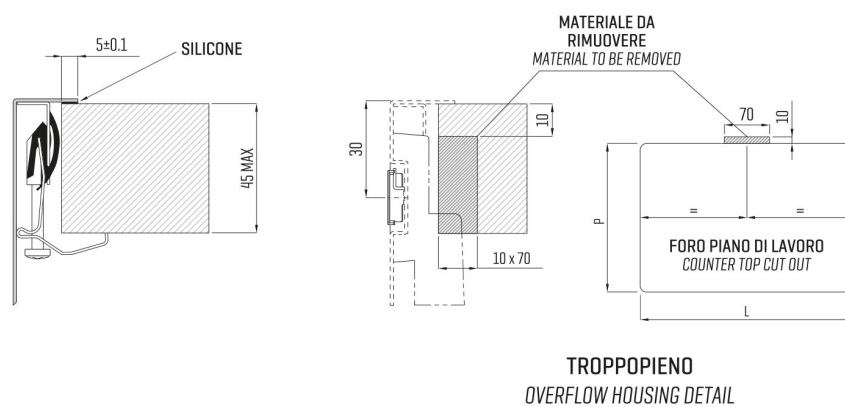

ARTINOX

Installazione
Installation type

Sopratop
Top mount

Codice
Code

BI4040R1

Dettagli tecnici
Technical details

*Artinox Spa si riserva il diritto di modificare le caratteristiche dei prodotti in qualsiasi momento. I dati tecnici, le illustrazioni e le informazioni non sono vincolanti. Artinox Spa non è responsabile per eventuali errori. Prima della foratura, verificare che l'articolo e le dimensioni corrispondano all'ordine.