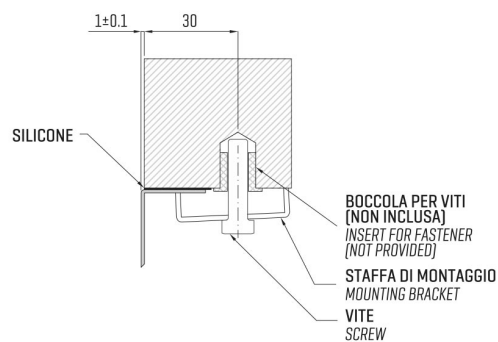

ARTINOX

Installazione
Installation type

Sottotop
Under mount

Codice
Code

SAB040R1

Dettagli tecnici
Technical details

*Artinox Spa si riserva il diritto di modificare le caratteristiche dei prodotti in qualsiasi momento. I dati tecnici, le illustrazioni e le informazioni non sono vincolanti. Artinox Spa non è responsabile per eventuali errori. Prima della foratura, verificare che l'articolo e le dimensioni corrispondano all'ordine.