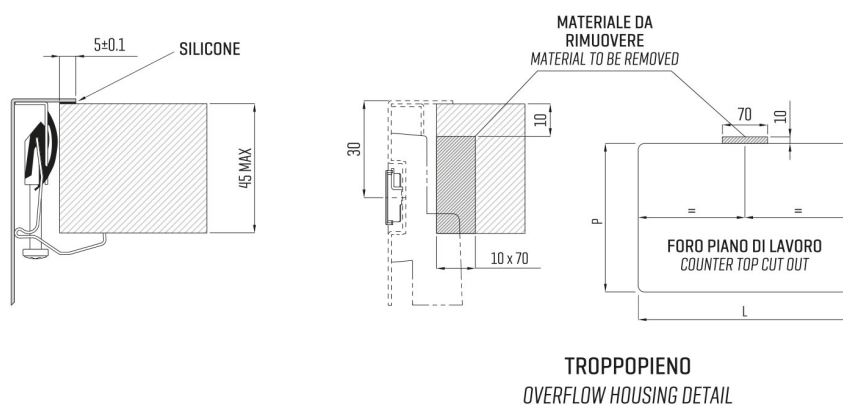

ARTINOX

Installazione
Installation type

Sopratop
Top mount

Codice
Code

SABI40R1

Dettagli tecnici
Technical details

*Artinox Spa si riserva il diritto di modificare le caratteristiche dei prodotti in qualsiasi momento. I dati tecnici, le illustrazioni e le informazioni non sono vincolanti. Artinox Spa non è responsabile per eventuali errori. Prima della foratura, verificare che l'articolo e le dimensioni corrispondano all'ordine.