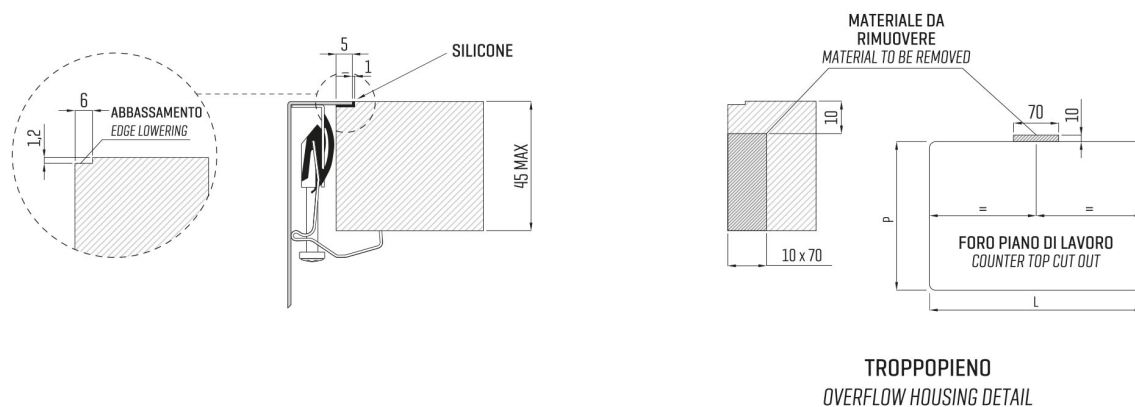

ARTINOX

Installazione
Installation type

Filotop
Flush mount

Codice
Code

SABG40R1

Dettagli tecnici *Technical details*

*Artinox Spa si riserva il diritto di modificare le caratteristiche dei prodotti in qualsiasi momento. I dati tecnici, le illustrazioni e le informazioni non sono vincolanti. Artinox Spa non è responsabile per eventuali errori. Prima della foratura, verificare che l'articolo e le dimensioni corrispondano all'ordine.