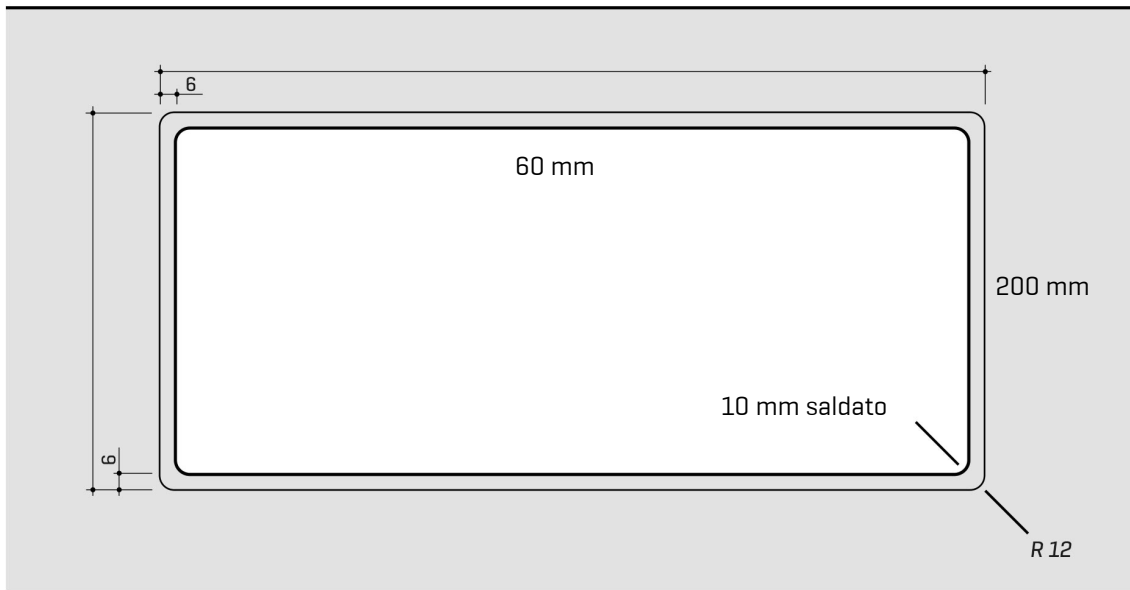

ARTINOX

Installazione
Installation type

Filotop
Flush mount

Codice
Code

SABG40R1

Dettagli tecnici *Technical details*

*Artinox Spa si riserva il diritto di modificare le caratteristiche dei prodotti in qualsiasi momento. I dati tecnici, le illustrazioni e le informazioni non sono vincolanti. Artinox Spa non è responsabile per eventuali errori. Prima della foratura, verificare che l'articolo e le dimensioni corrispondano all'ordine.