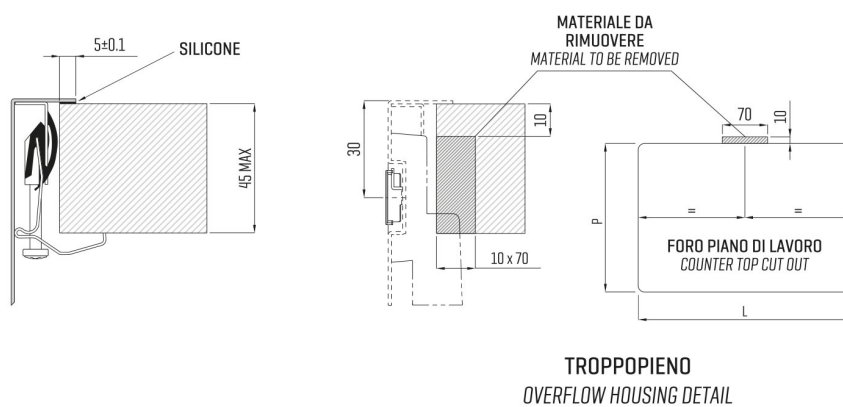

ARTINOX

Installazione
Installation type

Sopratop
Top mount

Codice
Code

SBBI34R1

Dettagli tecnici
Technical details

*Artinox Spa si riserva il diritto di modificare le caratteristiche dei prodotti in qualsiasi momento. I dati tecnici, le illustrazioni e le informazioni non sono vincolanti. Artinox Spa non è responsabile per eventuali errori. Prima della foratura, verificare che l'articolo e le dimensioni corrispondano all'ordine.