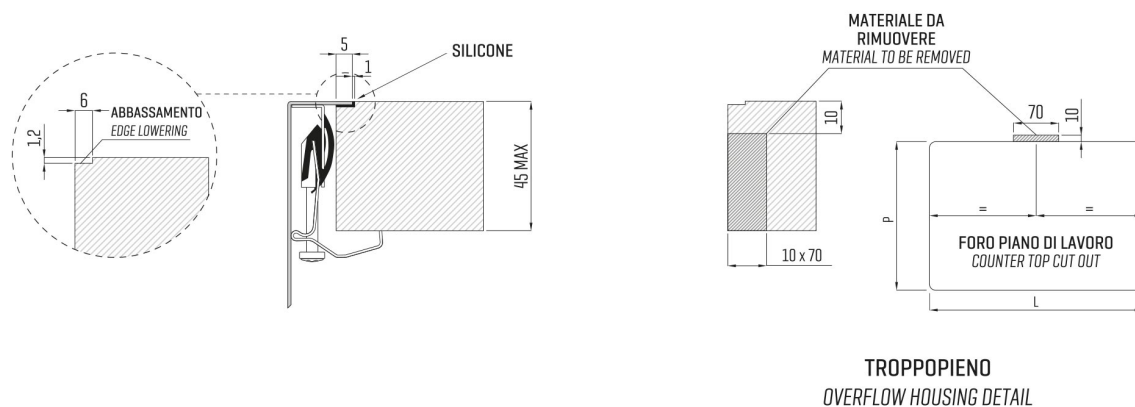

ARTINOX

Installazione
Installation type

Filotop
Flush mount

Codice
Code

SBBG34R1

Dettagli tecnici *Technical details*

*Artinox Spa si riserva il diritto di modificare le caratteristiche dei prodotti in qualsiasi momento. I dati tecnici, le illustrazioni e le informazioni non sono vincolanti. Artinox Spa non è responsabile per eventuali errori. Prima della foratura, verificare che l'articolo e le dimensioni corrispondano all'ordine.