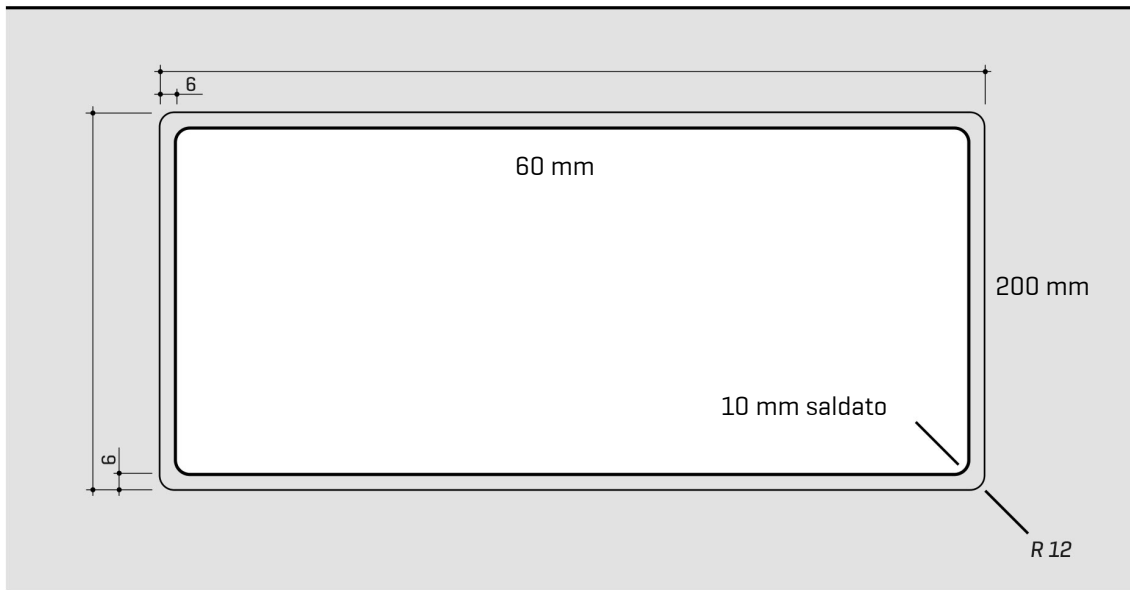

ARTINOX

Installazione
Installation type

Filotop
Flush mount

Codice
Code

SBBG34R1

Dettagli tecnici *Technical details*

*Artinox Spa si riserva il diritto di modificare le caratteristiche dei prodotti in qualsiasi momento. I dati tecnici, le illustrazioni e le informazioni non sono vincolanti. Artinox Spa non è responsabile per eventuali errori. Prima della foratura, verificare che l'articolo e le dimensioni corrispondano all'ordine.