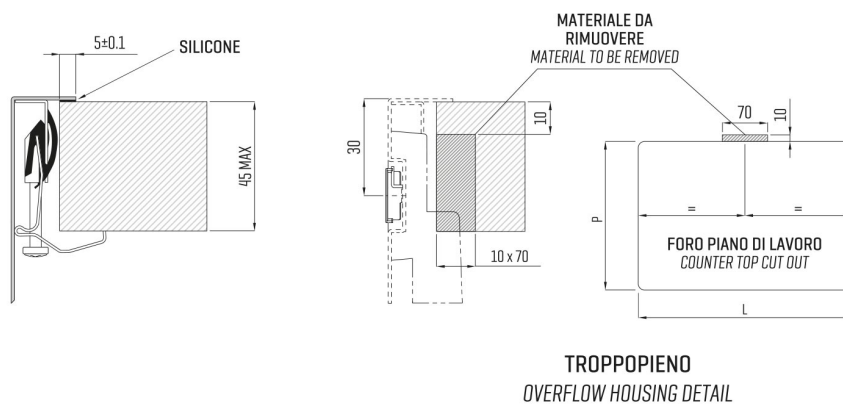

ARTINOX

Installazione
Installation type

Sopratop
Top mount

Codice
Code

BI3440R1

Dettagli tecnici
Technical details

*Artinox Spa si riserva il diritto di modificare le caratteristiche dei prodotti in qualsiasi momento. I dati tecnici, le illustrazioni e le informazioni non sono vincolanti. Artinox Spa non è responsabile per eventuali errori. Prima della foratura, verificare che l'articolo e le dimensioni corrispondano all'ordine.