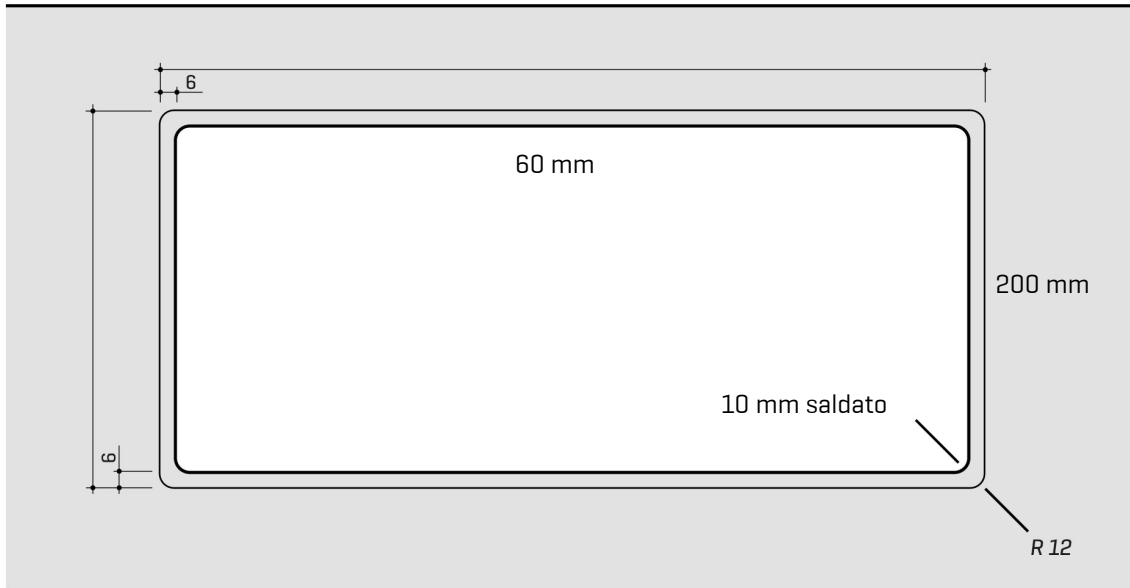

ARTINOX

Installazione
Installation type

Filotop
Flush mount

Codice
Code

BG3440R1

Dettagli tecnici *Technical details*

*Artinox Spa si riserva il diritto di modificare le caratteristiche dei prodotti in qualsiasi momento. I dati tecnici, le illustrazioni e le informazioni non sono vincolanti. Artinox Spa non è responsabile per eventuali errori. Prima della foratura, verificare che l'articolo e le dimensioni corrispondano all'ordine.