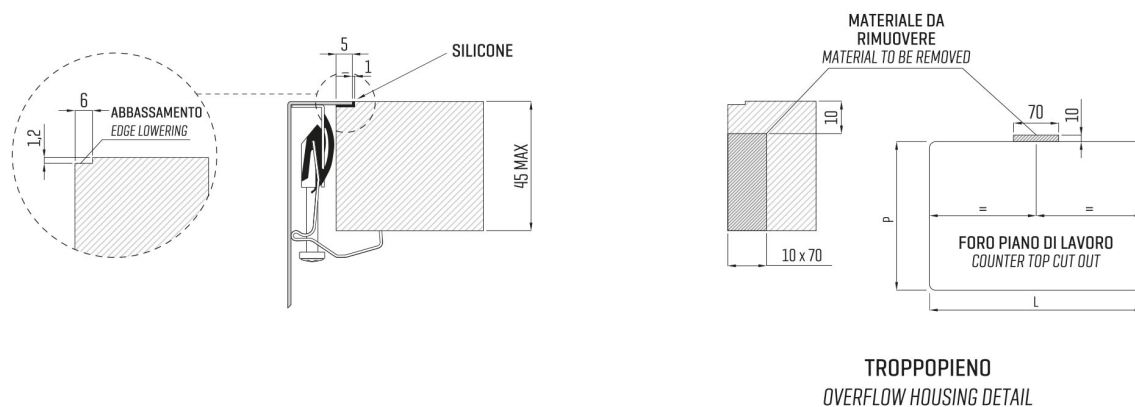

ARTINOX

Installazione
Installation type

Filotop
Flush mount

Codice
Code

BG3440R1

Dettagli tecnici *Technical details*

*Artinox Spa si riserva il diritto di modificare le caratteristiche dei prodotti in qualsiasi momento. I dati tecnici, le illustrazioni e le informazioni non sono vincolanti. Artinox Spa non è responsabile per eventuali errori. Prima della foratura, verificare che l'articolo e le dimensioni corrispondano all'ordine.