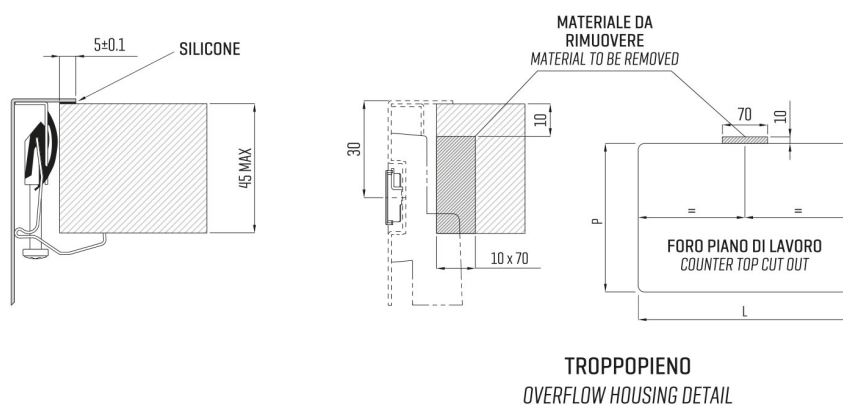

ARTINOX

Installazione
Installation type

Sopratop
Top mount

Codice
Code

SABI34R1

Dettagli tecnici
Technical details

*Artinox Spa si riserva il diritto di modificare le caratteristiche dei prodotti in qualsiasi momento. I dati tecnici, le illustrazioni e le informazioni non sono vincolanti. Artinox Spa non è responsabile per eventuali errori. Prima della foratura, verificare che l'articolo e le dimensioni corrispondano all'ordine.