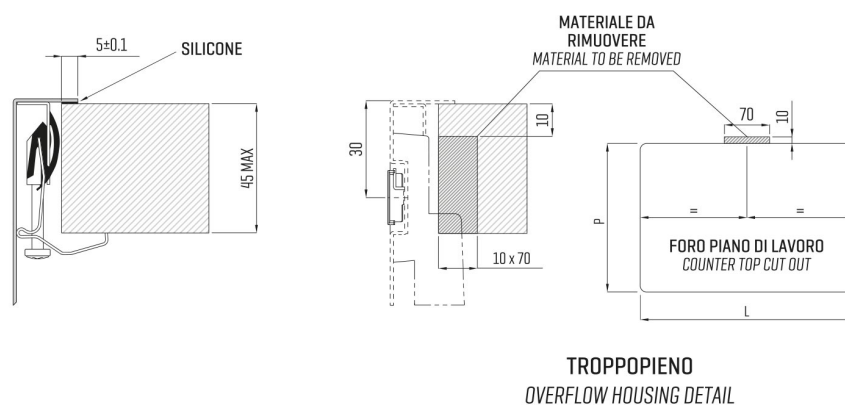

ARTINOX

Installazione
Installation type

Sopratop
Top mount

Codice
Code

SBPRI81

Dettagli tecnici
Technical details

*Artinox Spa si riserva il diritto di modificare le caratteristiche dei prodotti in qualsiasi momento. I dati tecnici, le illustrazioni e le informazioni non sono vincolanti. Artinox Spa non è responsabile per eventuali errori. Prima della foratura, verificare che l'articolo e le dimensioni corrispondano all'ordine.