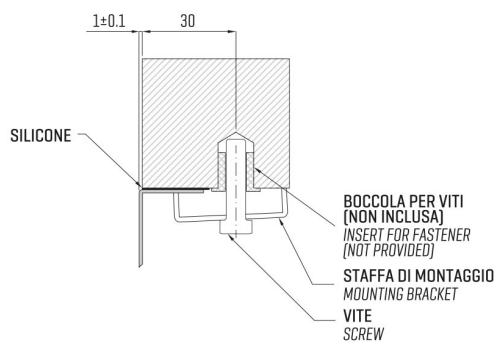

ARTINOX

Installazione
Installation type

Sottotop
Under mount

Codice
Code

SAPR081

Dettagli tecnici
Technical details

*Artinox Spa si riserva il diritto di modificare le caratteristiche dei prodotti in qualsiasi momento. I dati tecnici, le illustrazioni e le informazioni non sono vincolanti. Artinox Spa non è responsabile per eventuali errori. Prima della foratura, verificare che l'articolo e le dimensioni corrispondano all'ordine.