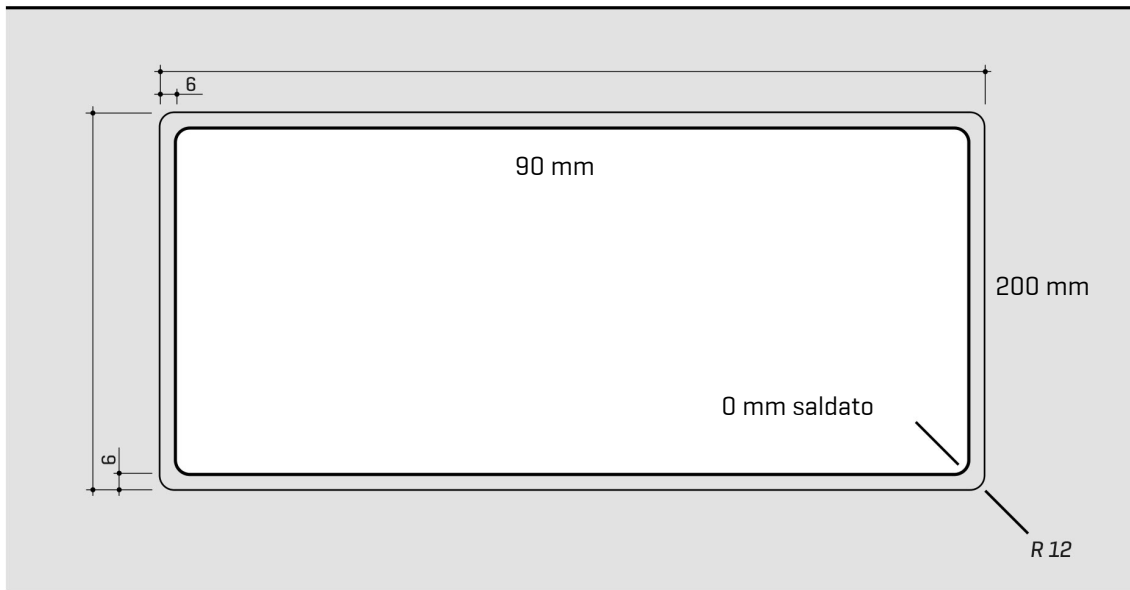

ARTINOX

Installazione
Installation type

Filotop
Flush mount

Codice
Code

SAPRG81

Dettagli tecnici *Technical details*

*Artinox Spa si riserva il diritto di modificare le caratteristiche dei prodotti in qualsiasi momento. I dati tecnici, le illustrazioni e le informazioni non sono vincolanti. Artinox Spa non è responsabile per eventuali errori. Prima della foratura, verificare che l'articolo e le dimensioni corrispondano all'ordine.