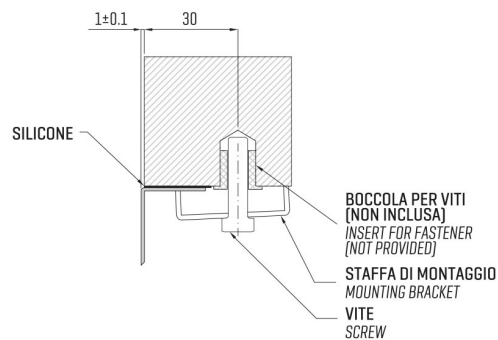

ARTINOX

Installazione
Installation type

Sottotop
Under mount

Codice
Code

PR081

Dettagli tecnici
Technical details

*Artinox Spa si riserva il diritto di modificare le caratteristiche dei prodotti in qualsiasi momento. I dati tecnici, le illustrazioni e le informazioni non sono vincolanti. Artinox Spa non è responsabile per eventuali errori. Prima della foratura, verificare che l'articolo e le dimensioni corrispondano all'ordine.