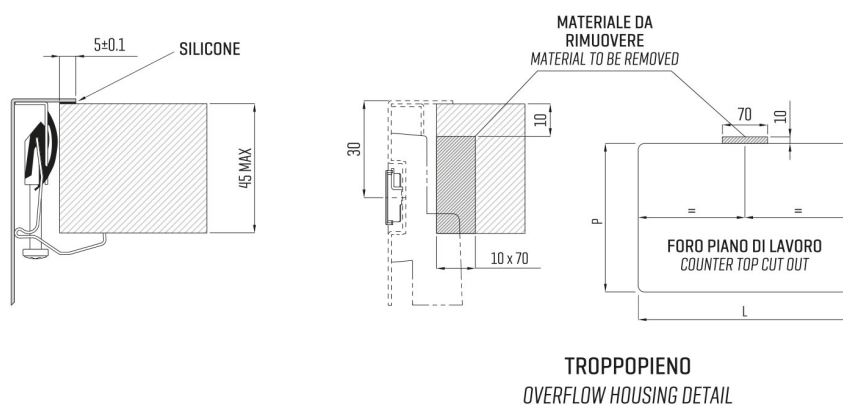

ARTINOX

Installazione
Installation type

Sopratop
Top mount

Codice
Code

PRI81

Dettagli tecnici
Technical details

*Artinox Spa si riserva il diritto di modificare le caratteristiche dei prodotti in qualsiasi momento. I dati tecnici, le illustrazioni e le informazioni non sono vincolanti. Artinox Spa non è responsabile per eventuali errori. Prima della foratura, verificare che l'articolo e le dimensioni corrispondano all'ordine.