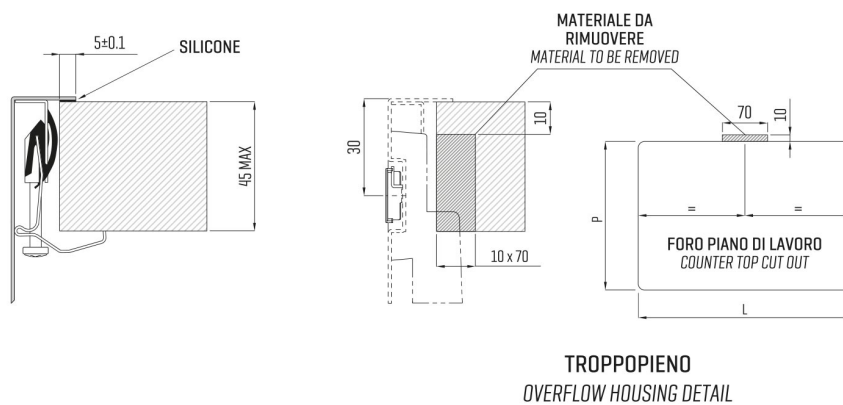

ARTINOX

Installazione
Installation type

Sopratop
Top mount

Codice
Code

SBPRI70

Dettagli tecnici
Technical details

*Artinox Spa si riserva il diritto di modificare le caratteristiche dei prodotti in qualsiasi momento. I dati tecnici, le illustrazioni e le informazioni non sono vincolanti. Artinox Spa non è responsabile per eventuali errori. Prima della foratura, verificare che l'articolo e le dimensioni corrispondano all'ordine.