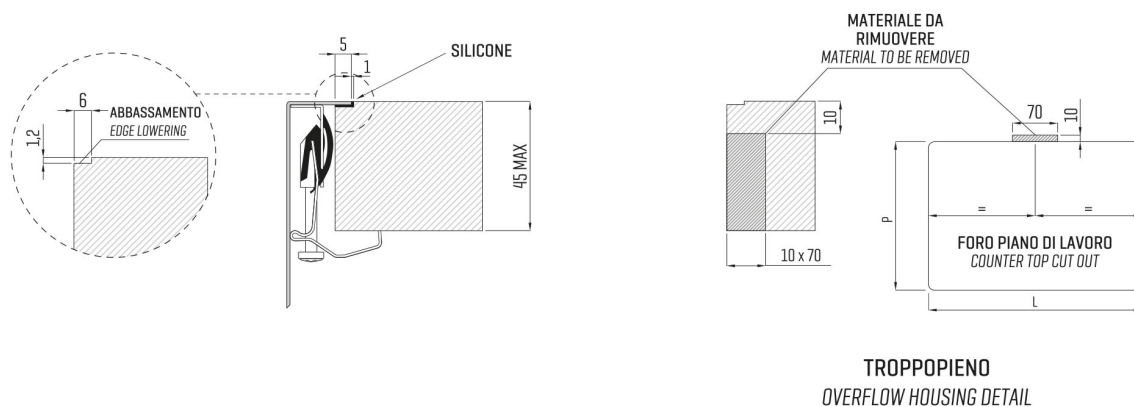

ARTINOX

Installazione
Installation type

Filotop
Flush mount

Codice
Code

SBPRG70

Dettagli tecnici *Technical details*

*Artinox Spa si riserva il diritto di modificare le caratteristiche dei prodotti in qualsiasi momento. I dati tecnici, le illustrazioni e le informazioni non sono vincolanti. Artinox Spa non è responsabile per eventuali errori. Prima della foratura, verificare che l'articolo e le dimensioni corrispondano all'ordine.