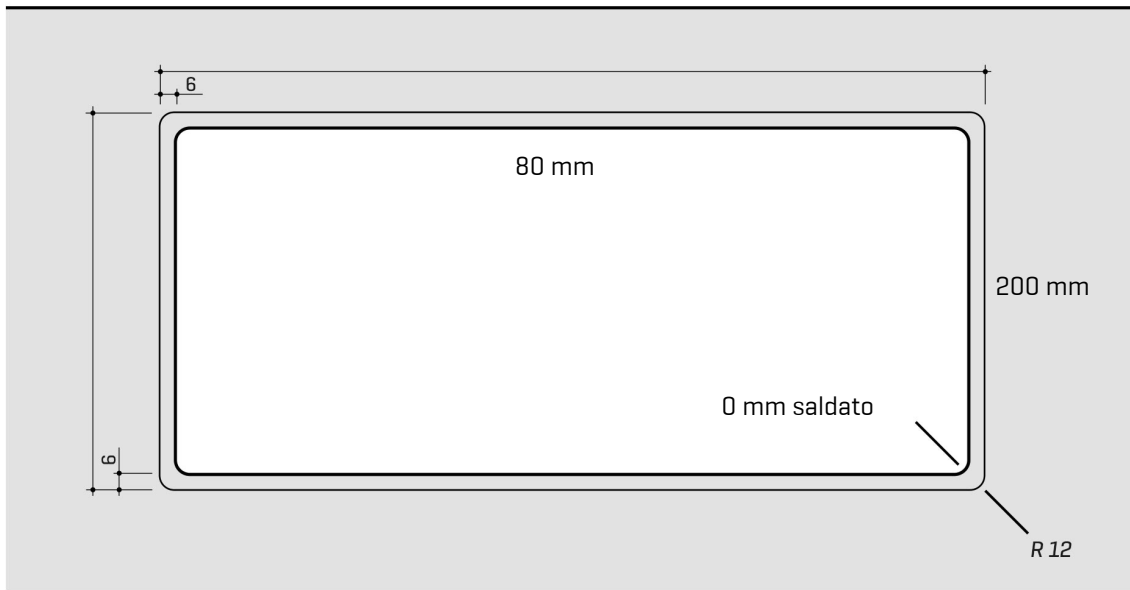

ARTINOX

Installazione
Installation type

Filotop
Flush mount

Codice
Code

SBPRG70

Dettagli tecnici *Technical details*

*Artinox Spa si riserva il diritto di modificare le caratteristiche dei prodotti in qualsiasi momento. I dati tecnici, le illustrazioni e le informazioni non sono vincolanti. Artinox Spa non è responsabile per eventuali errori. Prima della foratura, verificare che l'articolo e le dimensioni corrispondano all'ordine.