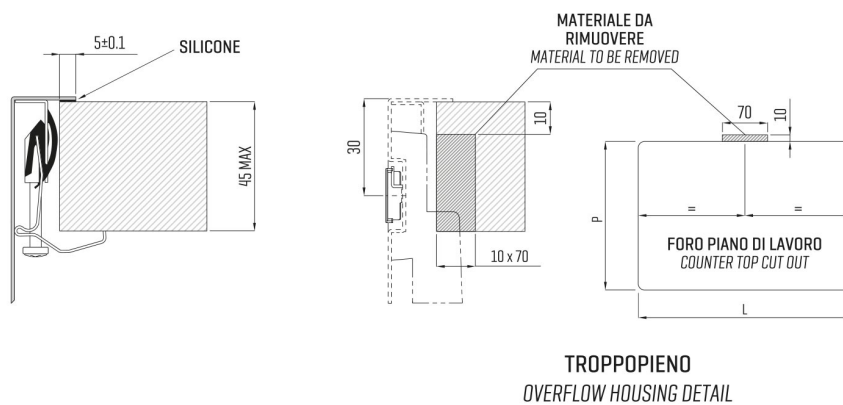

ARTINOX

Installazione
Installation type

Sopratop
Top mount

Codice
Code

SAPRI70

Dettagli tecnici
Technical details

*Artinox Spa si riserva il diritto di modificare le caratteristiche dei prodotti in qualsiasi momento. I dati tecnici, le illustrazioni e le informazioni non sono vincolanti. Artinox Spa non è responsabile per eventuali errori. Prima della foratura, verificare che l'articolo e le dimensioni corrispondano all'ordine.