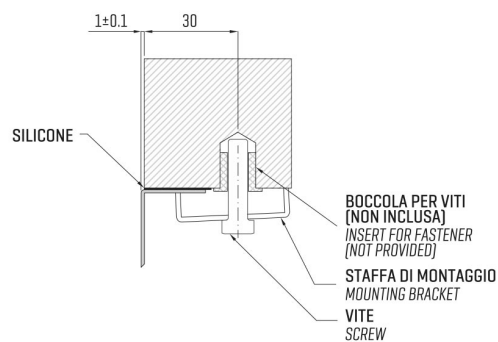

ARTINOX

Installazione
Installation type

Sottotop
Under mount

Codice
Code

PR070

Dettagli tecnici
Technical details

*Artinox Spa si riserva il diritto di modificare le caratteristiche dei prodotti in qualsiasi momento. I dati tecnici, le illustrazioni e le informazioni non sono vincolanti. Artinox Spa non è responsabile per eventuali errori. Prima della foratura, verificare che l'articolo e le dimensioni corrispondano all'ordine.